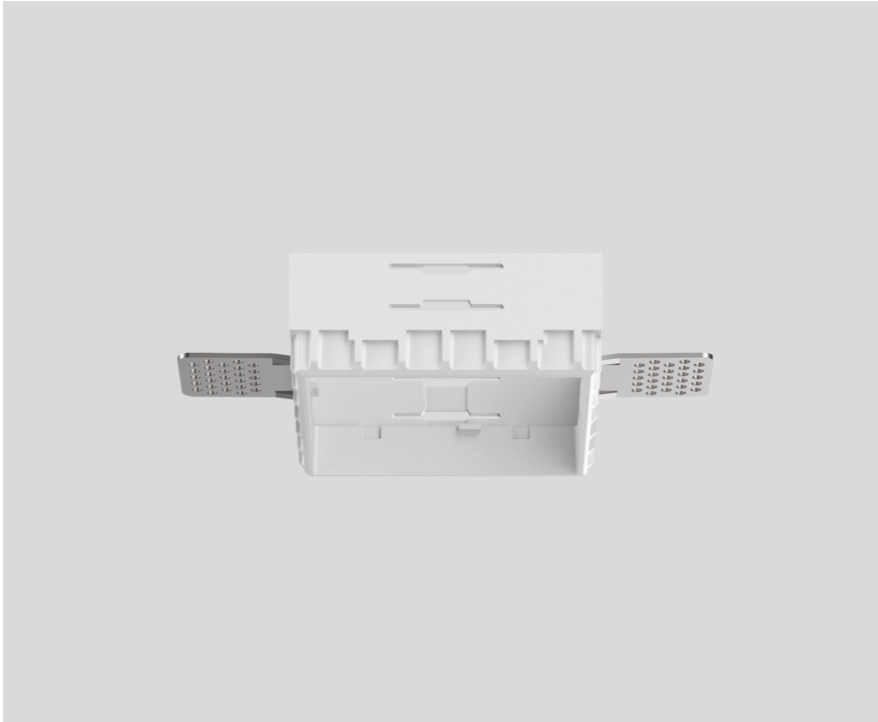

MOUNTING SET trimless

048-2697117

Projekt / Typ

Notizen

Anzahl / Datum

Allgemein

für Gipskartondecken 12.5/15/25 mm
Verkehrsweiß, RAL 9016 ¹

Abmessungen

Länge 72 mm

Breite 72 mm

Höhe 29 mm

0.07 kg

Einbau randlos

Ausschnitt

Länge 73 mm

Breite 73 mm