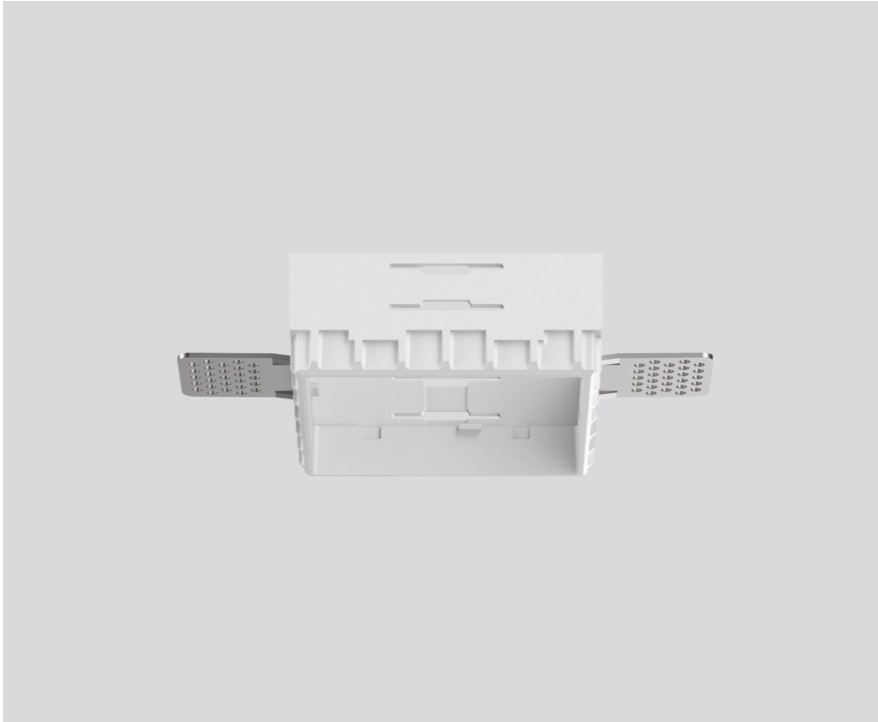

# MOUNTING SET trimless

048-2697117

Projekt / Typ

Notizen

Anzahl / Datum

## Allgemein

für Gipskartondecken 12.5/15/25 mm  
Verkehrsweiß, RAL 9016 <sup>1</sup>

## Abmessungen

Länge 72 mm

Breite 72 mm

Höhe 29 mm

0.07 kg

Einbau randlos

## Ausschnitt

Länge 73 mm

Breite 73 mm

<sup>1</sup> RAL Code