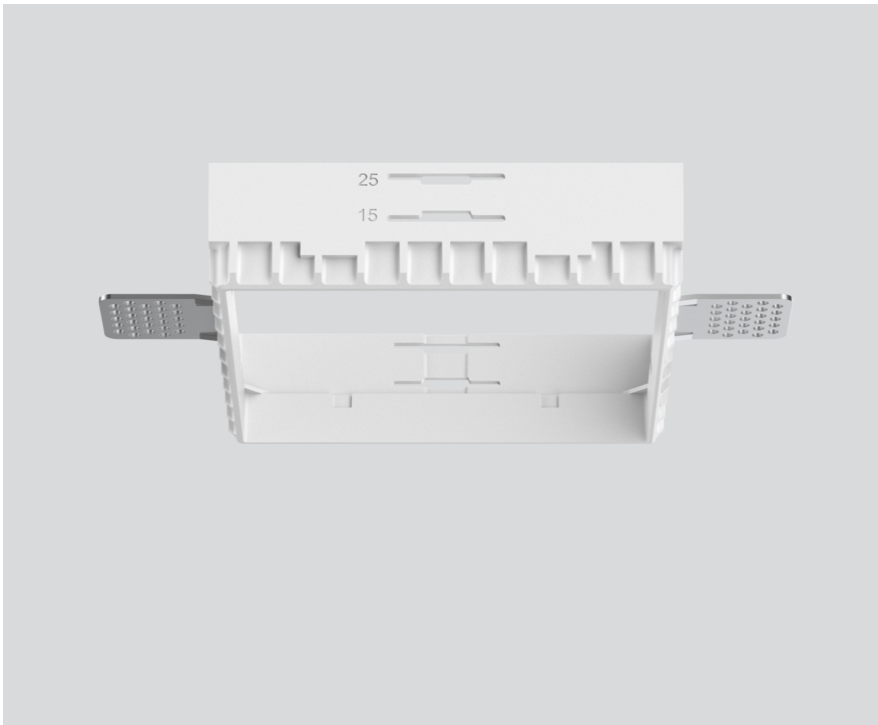

MOUNTING SET trimless

048-2797117

Projekt / Typ

Notizen

Anzahl / Datum

Allgemein

für Gipskartondecken 12.5/15/25 mm
Verkehrsweiß, RAL 9016 ¹

Abmessungen

Länge 105 mm

Breite 105 mm

Höhe 29 mm

0.09 kg

Einbau randlos

Ausschnitt

Länge 106 mm

Breite 106 mm