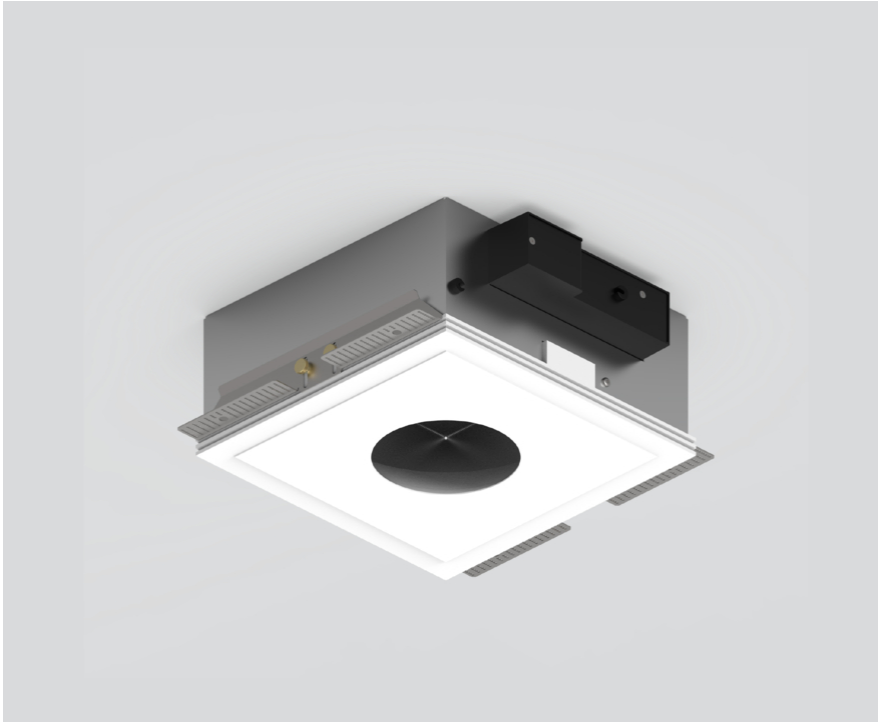

MOUNTING HOUSING

round

049-8803037

Projekt / Typ

Notizen

Anzahl / Datum

Allgemein

Decke , Einbau

Verkehrsweiß , RAL 9016 ¹

IP20

Elektrisch

DALI-2

SK1 220-240V

1 DALI Addr.

Abmessungen

length 260 mm

width 260 mm

Höhe 120 mm

Ausschnitt

length 270 mm

width 270 mm

min. ceiling thickness 8 mm

max. ceiling thickness 25 mm

recessed depth 140 mm

¹ RAL Code

Einbaugehäuse aus Stahlblech für randlosen Einbau in Gipskartondecken, Unterseite aus aluminiumverstärktem Gips (überstreichbar); mit rundem Ausschnitt; kein Ausbrechen der Kanten; für randlosen Einbau in Gipskartondecken; geeignet für Deckenstärken von 8-25 mm; 3 verpolungssichere Plug & Play Anschlussbuchsen zur elektrischen Versorgung der Strahler; Strahler mittels Magnethalter werkzeuglos einsetz- und verschiebbar; Hot Plug-Schutz; Oberfläche Verkehrsweiß pulverbeschichtet; Schutzart IP20; SK1 220-240V; inkl. DALI-2 Konverter; alle Strahler gemeinsam DALI dimmbar; Betriebsgerät durch autorisierte Fachleute austauschbar;