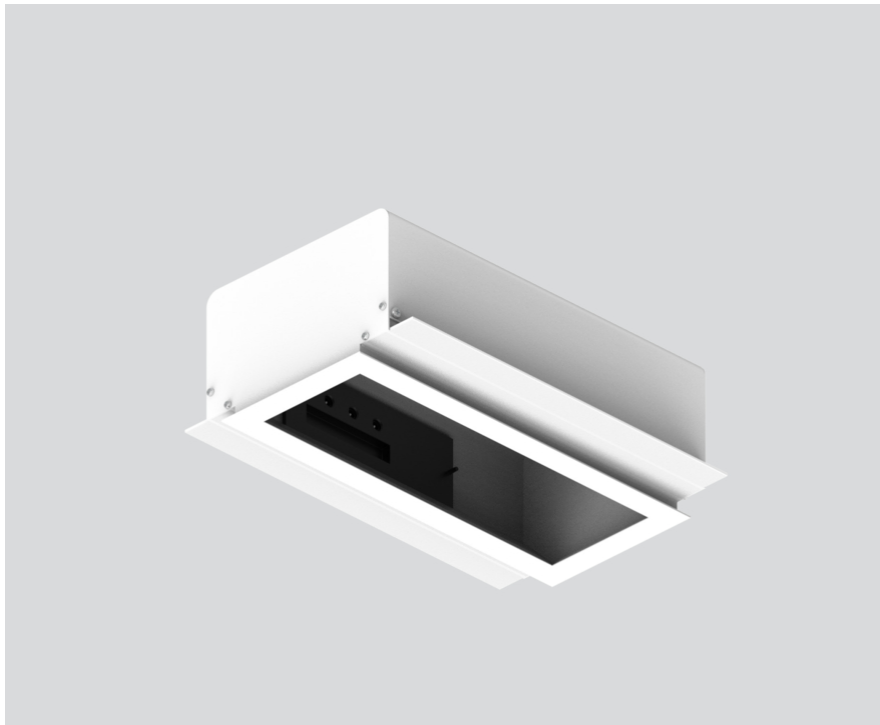

MOUNTING HOUSING

600 trim linear

049-8856037

Projekt / Typ

Notizen

Anzahl / Datum

Allgemein

Decke, Einbau

Verkehrsweiß, RAL 9016¹

IP20

Elektrisch

DALI-2

SK1 220-240V

2 DALI Addr.

Abmessungen

length 644 mm

width 271 mm

height 120 mm

4.7 kg

Ausschnitt

length 635 mm

width 135 mm

min. ceiling thickness 12.5 mm

max. ceiling thickness 12.5 mm

recessed depth 175 mm

Einbaugehäuse aus Stahlblech mit rechteckigem Ausschnitt; mit umlaufendem Rand; geeignet für Deckenstärke von 12,5 mm; 6 verpolungssichere Plug & Play Anschlussbuchsen zur elektrischen Versorgung der Strahler; Strahler mittels Magnethalter werkzeuglos einsetz- und verschiebbar; Hot Plug-Schutz; Oberfläche Verkehrsweiß pulverbeschichtet; Schutzart IP20; SK1 220-240V; inkl. DALI-2 Konverter; alle Strahler gemeinsam DALI dimmbar; Betriebsgerät durch autorisierte Fachleute austauschbar;