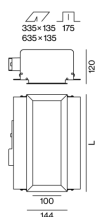

Produktskizze