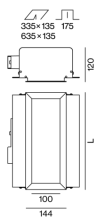

Produktskizze