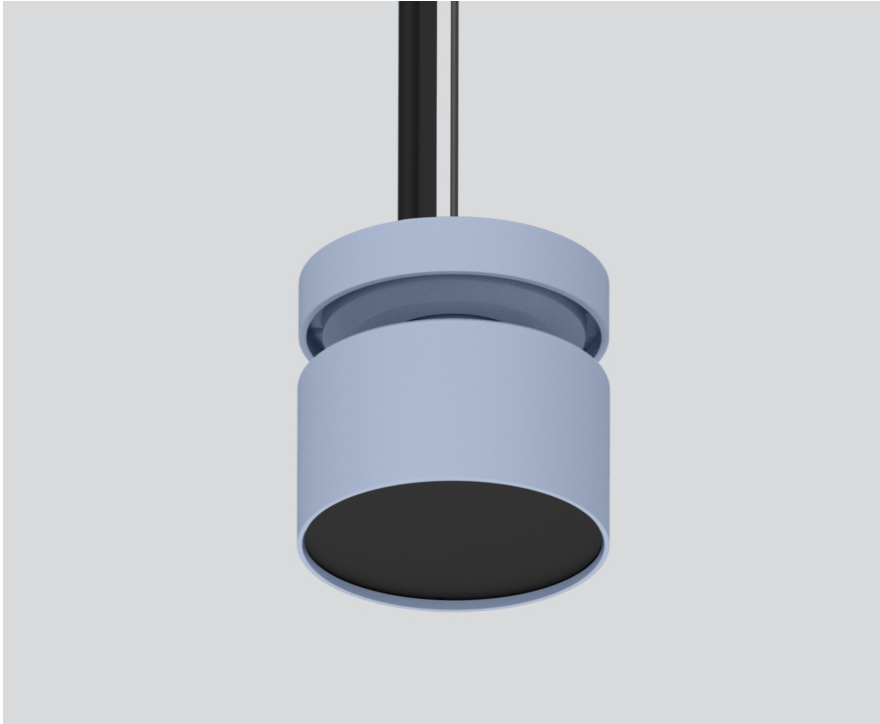

# FLEX NODE CONNECTOR

050-202224X

Projekt / Typ

Notizen

Anzahl / Datum

## Allgemein

abgehängt | schwarzes Kabel

Spezialfarben

Kabel Schwarz

## Abmessungen

Durchmesser 64 mm

Höhe 60 mm

0.65 kg

Seilabhängung 1500 mm inkl. Einspeisungsleitung