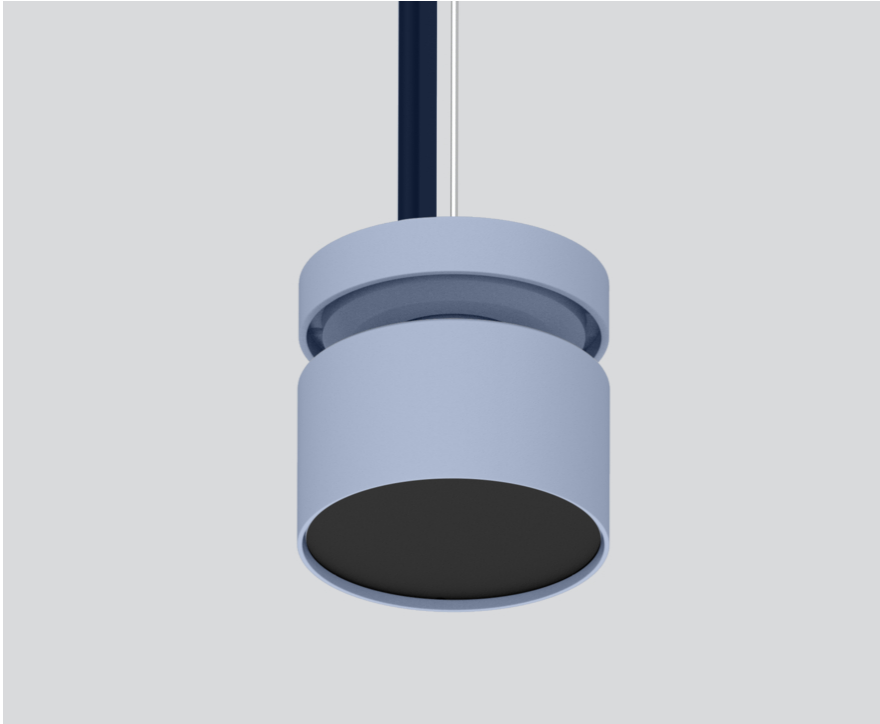

# FLEX NODE CONNECTOR

050-202243X

Projekt / Typ

Notizen

Anzahl / Datum

## Abmessungen

diameter 64 mm

height 60 mm

0.65 kg