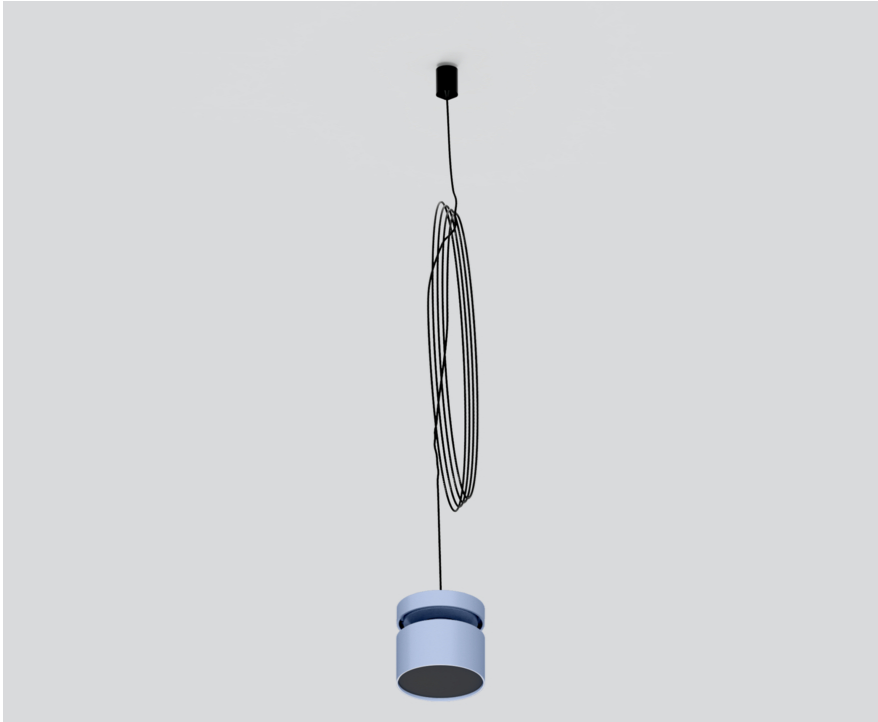

FLEX NODE CONNECTOR

050-203314X

Projekt / Typ

Notizen

Anzahl / Datum

Allgemein

abgehängt | schwarzes Kabel

Spezialfarben

Kabel Schwarz

Abmessungen

Durchmesser 64 mm

Höhe 60 mm

0.45 kg

Seilabhängung 1500 mm