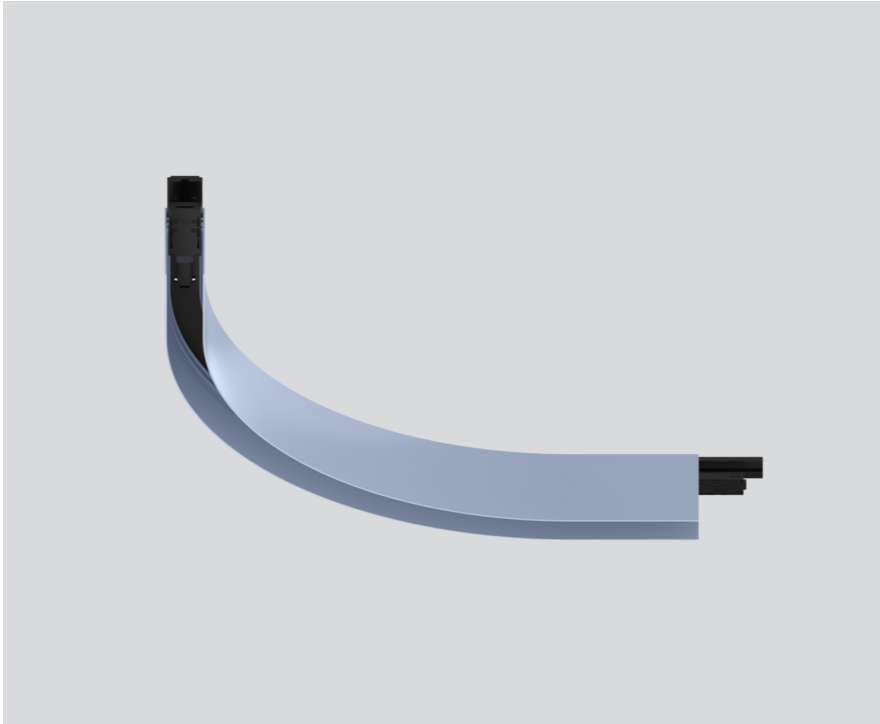

# CURVE CONNECTOR

050-730303X

Projekt / Typ

Notizen

Anzahl / Datum

## Allgemein

mechanisch & elektrisch R 300 mm

Spezialfarben

## Abmessungen

Länge 416 mm

Breite 31 mm

Höhe 60 mm

0.7 kg