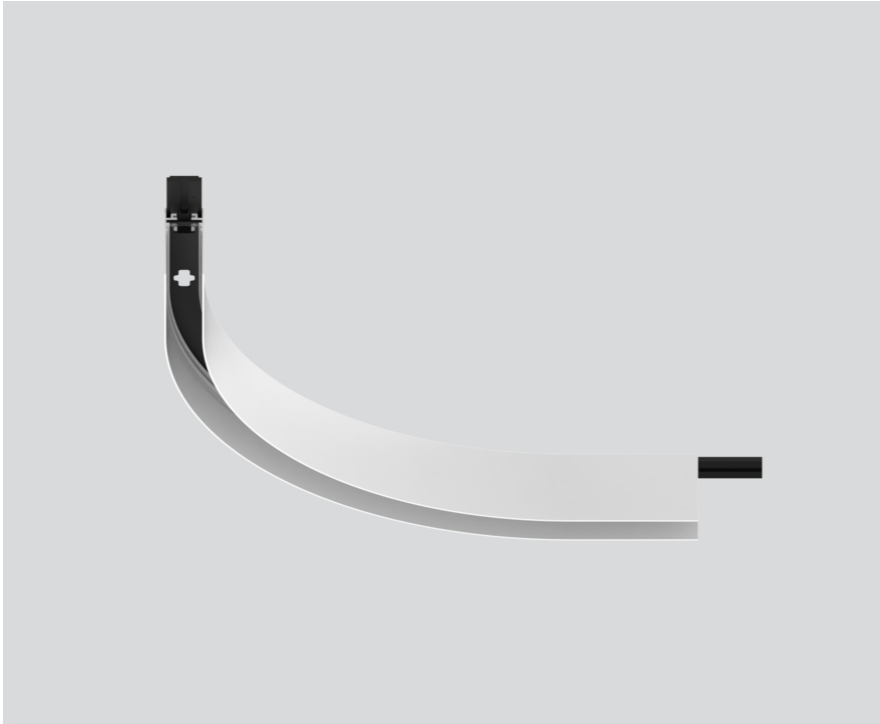

CURVE CONNECTOR

050-730311P

Projekt / Typ

Notizen

Anzahl / Datum

Allgemein

mechanisch R 300 mm

Weiß/Schwarz

Abmessungen

length 416 mm

width 31 mm

height 60 mm

0.45 kg