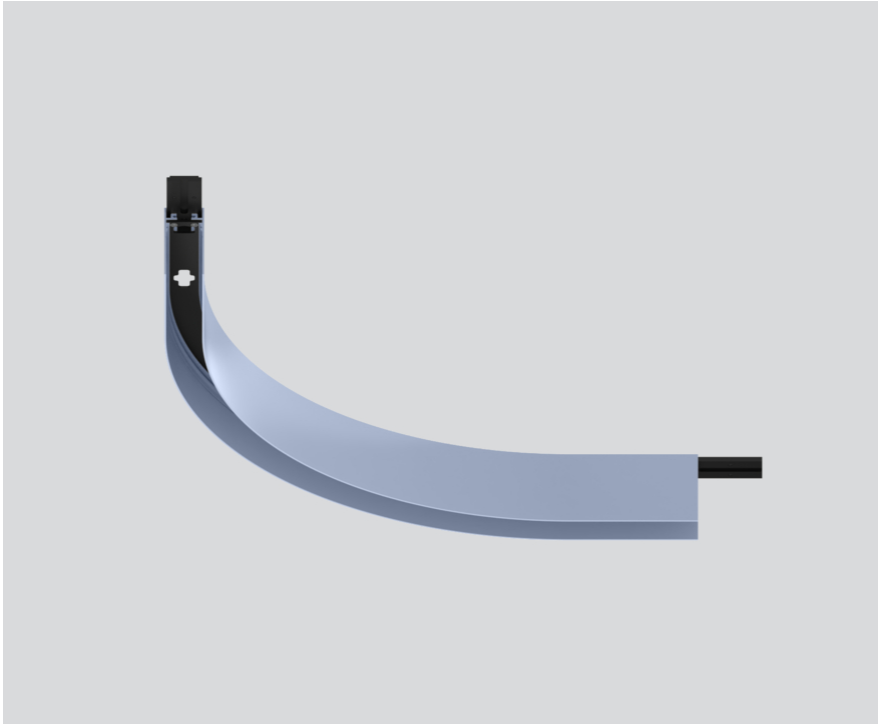

# CURVE CONNECTOR

050-730311X

Projekt / Typ

Notizen

Anzahl / Datum

## Allgemein

mechanisch R 300 mm

Spezialfarben

## Abmessungen

Länge 416 mm

Breite 31 mm

Höhe 60 mm

0.45 kg