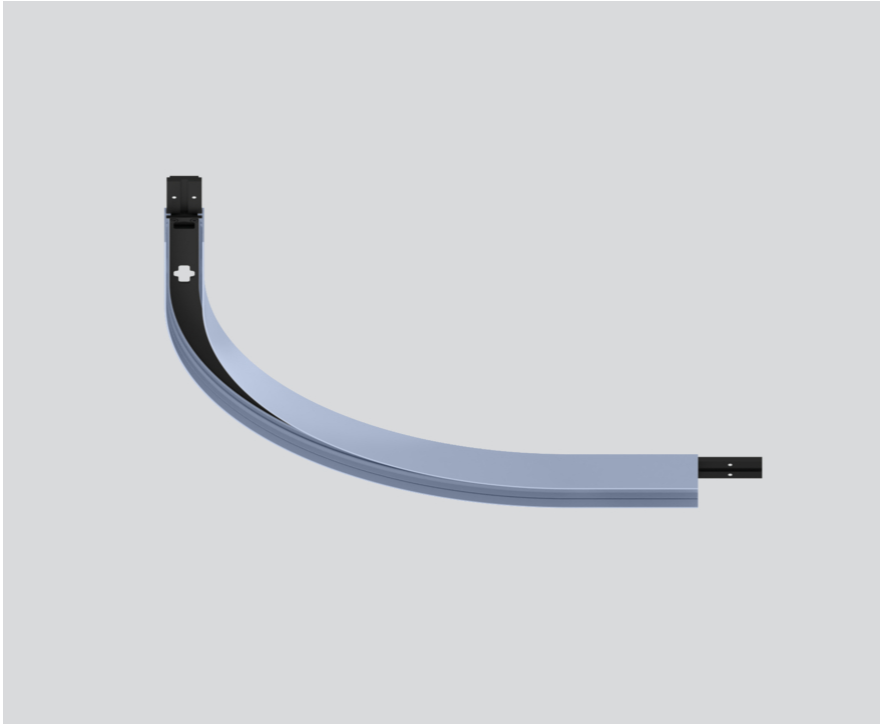

CURVE CONNECTOR

050-731311X

Projekt / Typ

Notizen

Anzahl / Datum

Allgemein

mechanisch R 300 mm

Spezialfarben

Abmessungen

length 416 mm

width 31 mm

Höhe 31 mm

0.4 kg