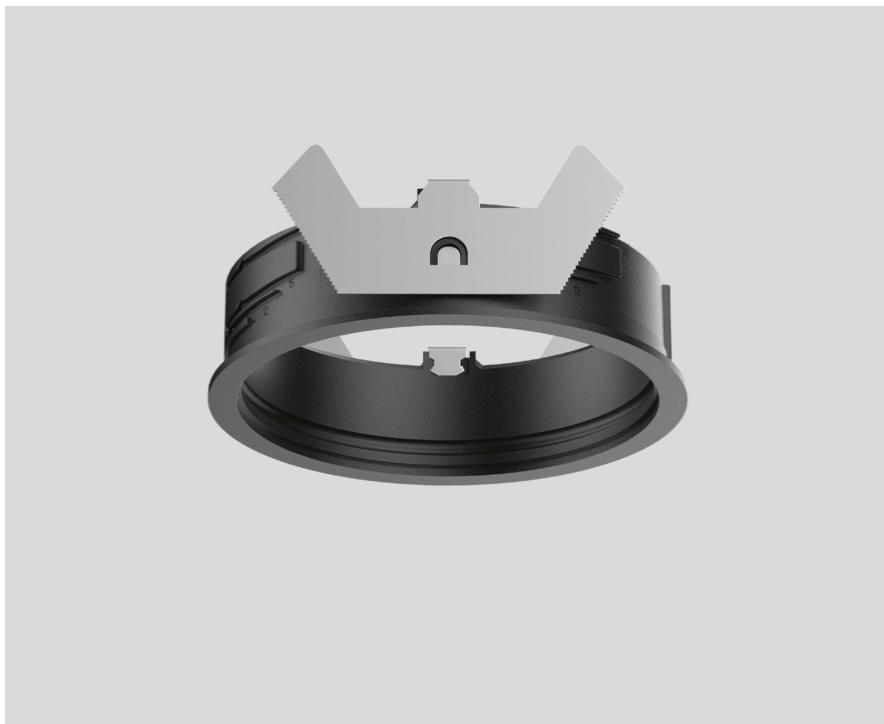

MOUNTING SET

052-1932328

Projekt / Typ

Notizen

Anzahl / Datum

Allgemein

round offset 17 mm

Tiefschwarz, RAL 9005¹

Abmessungen

diameter 98 mm

height 43 mm

0.08 kg

Einbau mit Rand

Ausschnitt

diameter 92 mm

min. ceiling thickness 2 mm