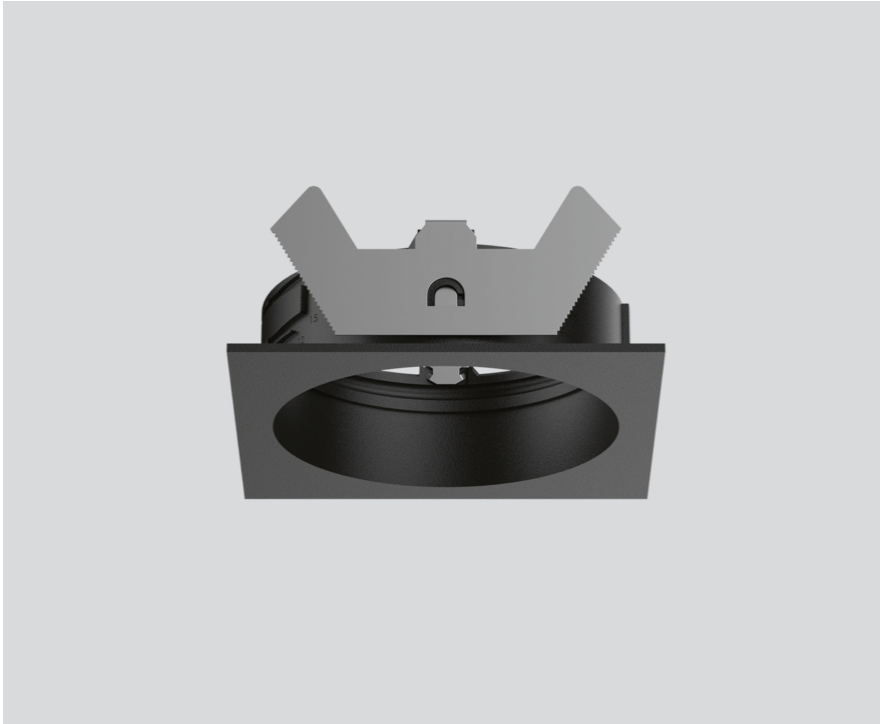

MOUNTING SET

052-1942318

Projekt / Typ

Notizen

Anzahl / Datum

Allgemein

square flush

Tiefschwarz, RAL 9005¹

Abmessungen

Länge 98 mm

Breite 98 mm

Höhe 43 mm

0.09 kg

Einbau mit Rand

Ausschnitt

Durchmesser 92 mm