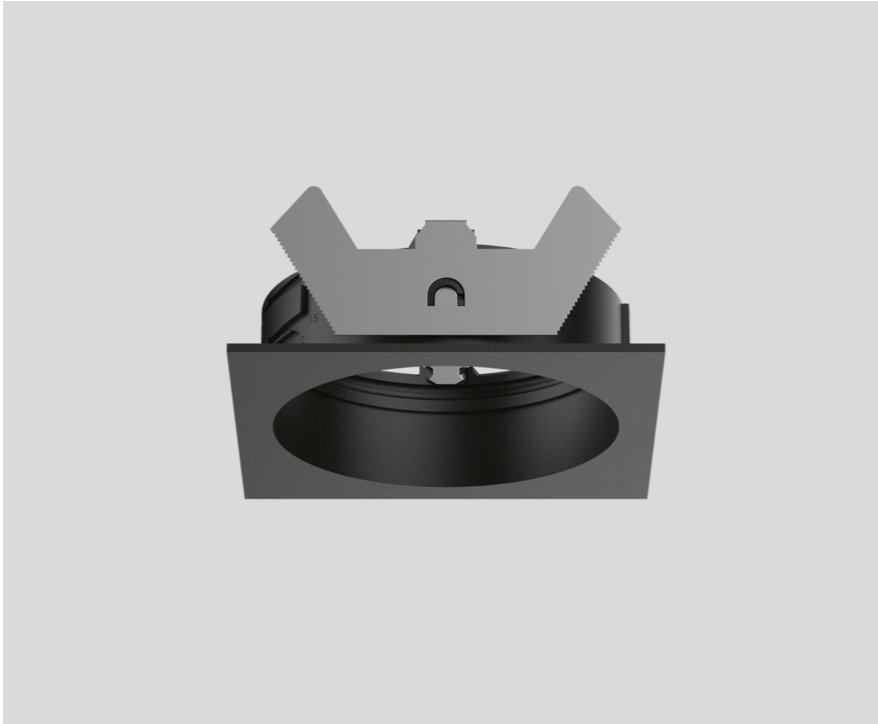

MOUNTING SET

052-1942318

Projekt / Typ

Notizen

Anzahl / Datum

Allgemein

square flush

Tiefschwarz, RAL 9005¹

Abmessungen

Länge 98 mm

Breite 98 mm

Höhe 43 mm

0.09 kg

Einbau mit Rand

Ausschnitt

Durchmesser 92 mm