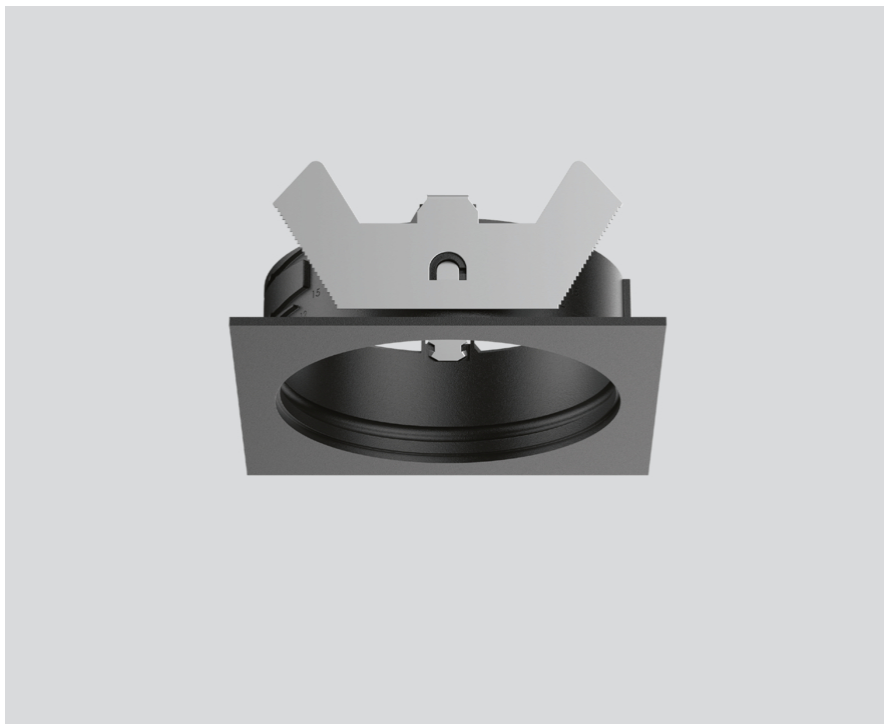

# MOUNTING SET

052-1952318

Projekt / Typ

Notizen

Anzahl / Datum

## Allgemein

square offset 17 mm

Tiefschwarz, RAL 9005 <sup>1</sup>

## Abmessungen

length 98 mm

width 98 mm

height 43 mm

0.12 kg

Einbau mit Rand