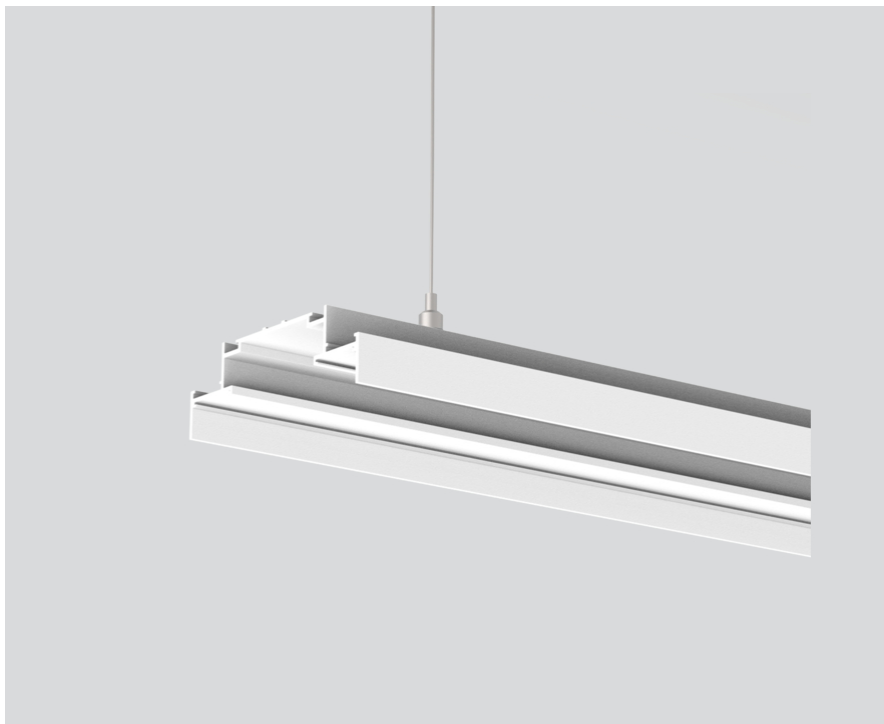

INSTALLATION CHANNEL

051-8930247

Projekt / Typ

Notizen

Anzahl / Datum

Allgemein

2438 mm

Verkehrsweiß, RAL 9016 ¹

Abmessungen

Länge 2438 mm

Breite 89 mm

Höhe 28 mm

2.2 kg

Abgehängt

¹ RAL Code