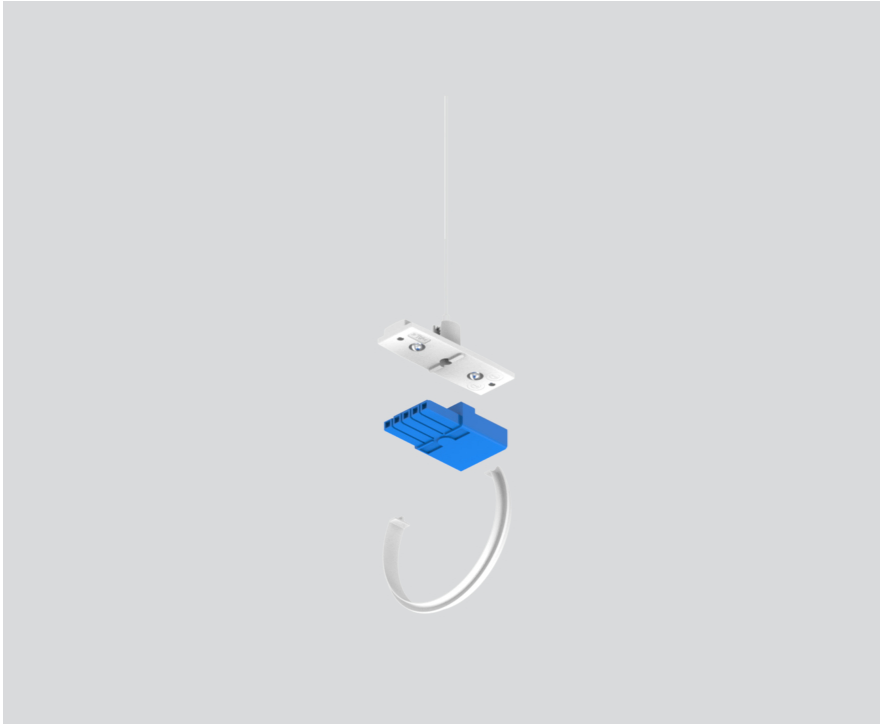

LINEAR CONNECTOR

058-3013227

Projekt / Typ

Notizen

Anzahl / Datum

Allgemein

mechanisch & elektrisch | inkl. opaler Verbinder
Reinweiß, RAL 9010 ¹

Abmessungen

Länge 37 mm

Breite 23 mm

Höhe 10 mm

¹ RAL Code

Produktskizze