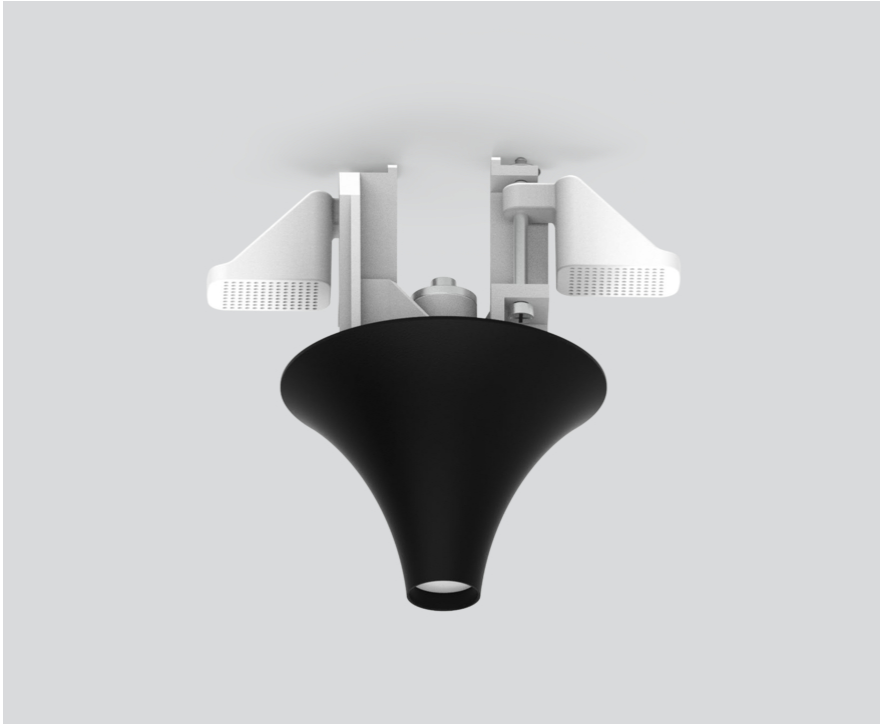

MOUNTING SET recessed

058-6590218

Projekt / Typ

Notizen

Anzahl / Datum

Allgemein

Tiefschwarz , RAL 9005 ¹

Abmessungen

Durchmesser 74 mm

Höhe 100 mm

0,25 kg

Einbau

Ausschnitt

Durchmesser 60 mm

¹ RAL Code