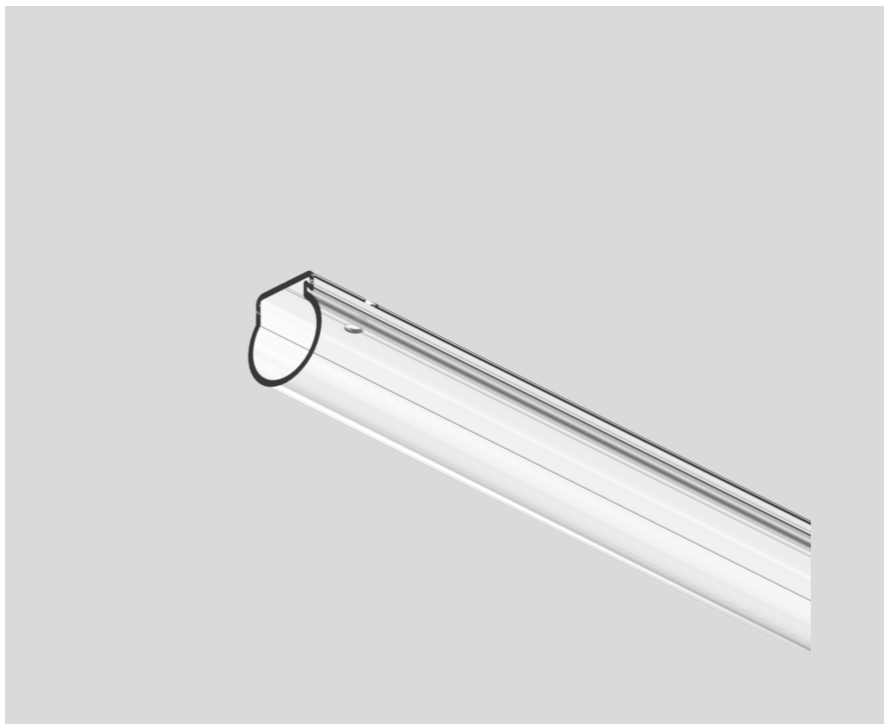

# CHANNEL surface

058-6591110

Projekt / Typ

Notizen

Anzahl / Datum

## Abmessungen

Länge 1000 mm

Breite 21 mm

Höhe 24 mm

0.18 kg

Aufbau