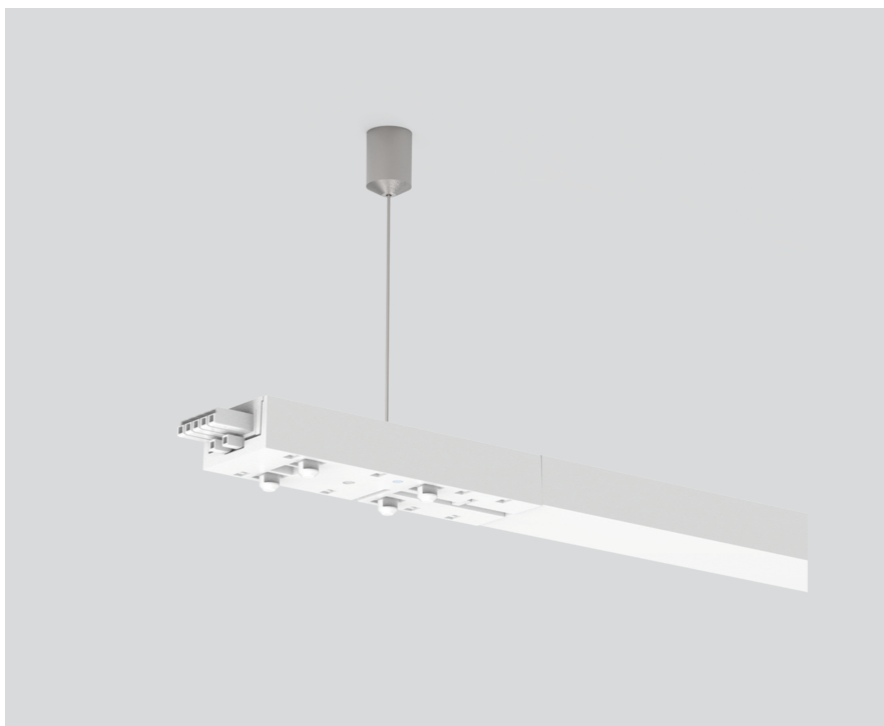

LONG LINEAR CONNECTOR

059-2792337

Projekt / Typ

Notizen

Anzahl / Datum

Allgemein

L 1200 mm | mechanisch & elektrisch

Reinweiß, RAL 9010 ¹

Abmessungen

1.02 kg

¹ RAL Code