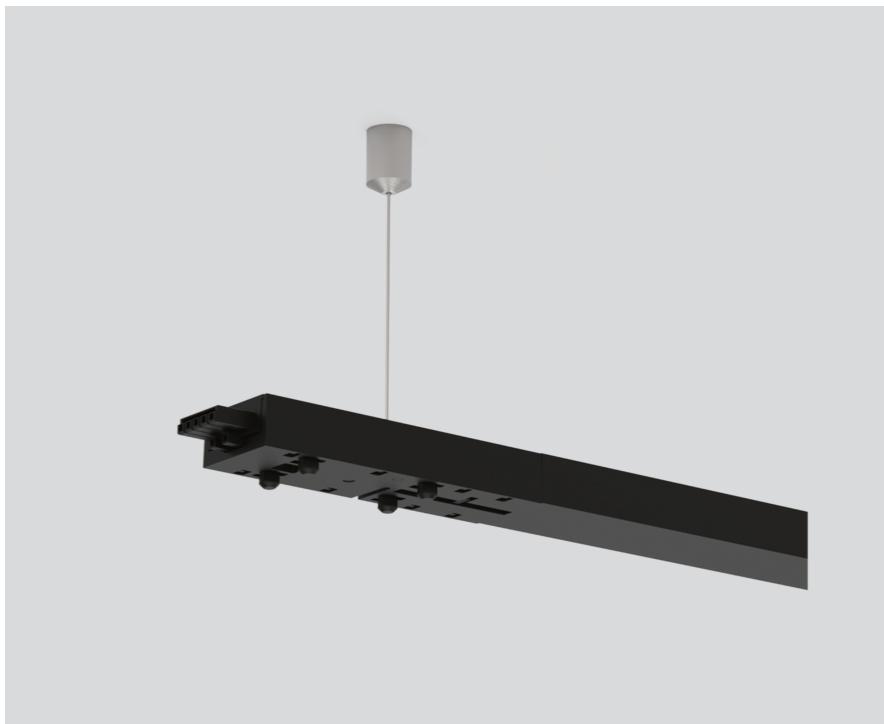

LONG LINEAR CONNECTOR

059-2792338

Projekt / Typ

Notizen

Anzahl / Datum

Allgemein

L 1200 mm | mechanisch & elektrisch
Tiefschwarz, RAL 9005 ¹

Abmessungen