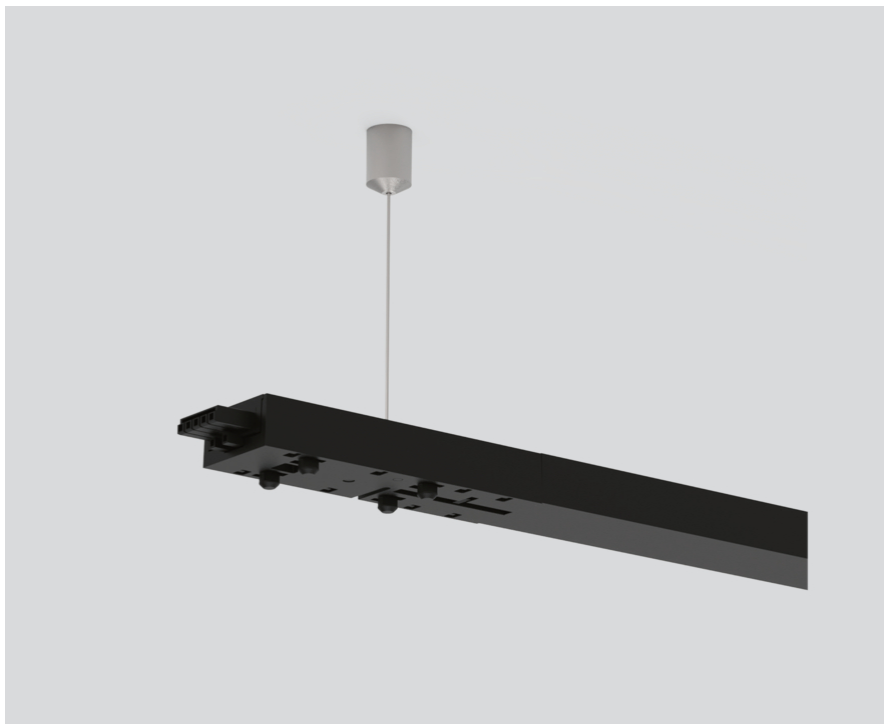

LONG LINEAR CONNECTOR

059-2792348

Projekt / Typ

Notizen

Anzahl / Datum

Allgemein

L 2400 mm | mechanisch & elektrisch kürzbar
Tiefschwarz, RAL 9005¹

Abmessungen

1.81 kg

¹ RAL Code