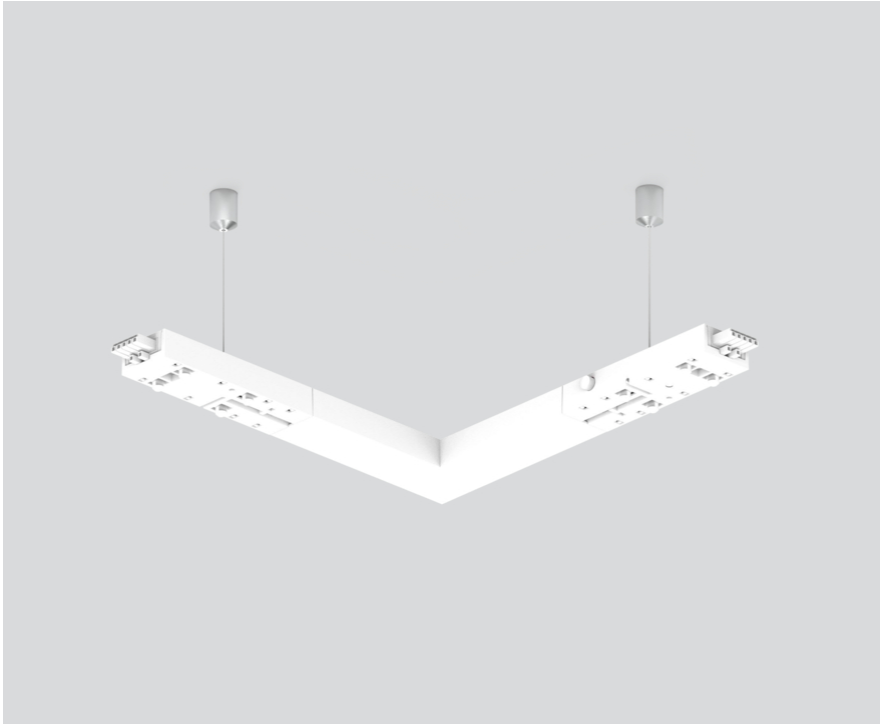

CORNER CONNECTOR

059-2792717

Projekt / Typ

Notizen

Anzahl / Datum

Allgemein

90° | mechanisch & elektrisch

Reinweiß, RAL 9010 ¹

Abmessungen

length 254 mm

width 254 mm

0.45 kg

¹ RAL Code