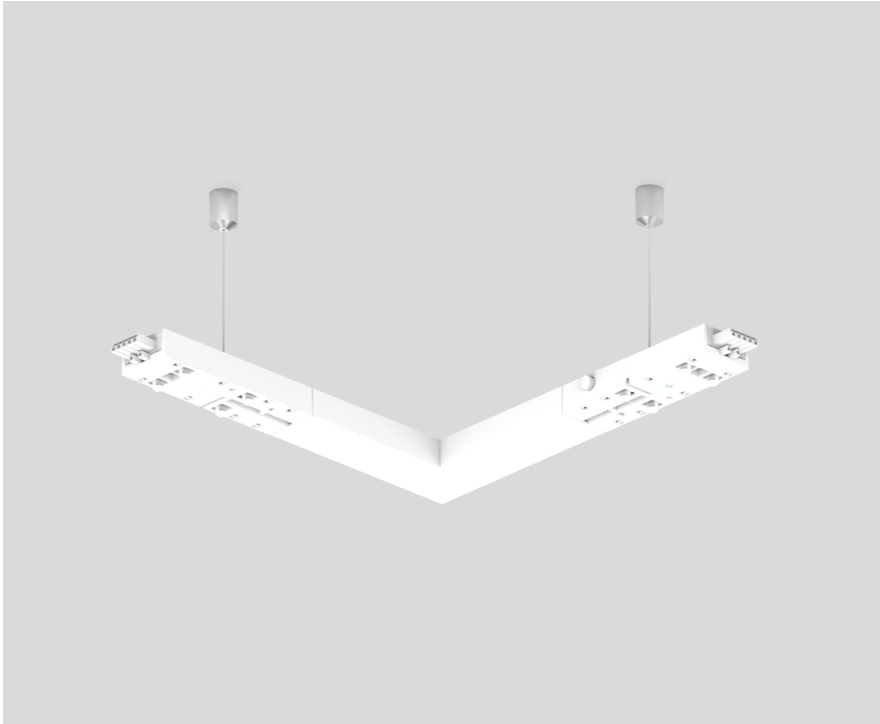

# CORNER CONNECTOR

059-2792817

Projekt / Typ

Notizen

Anzahl / Datum

## Allgemein

90° | mechanisch

Reinweiß, RAL 9010 <sup>1</sup>

## Abmessungen

Länge 254 mm

Breite 254 mm

<sup>1</sup> RAL Code