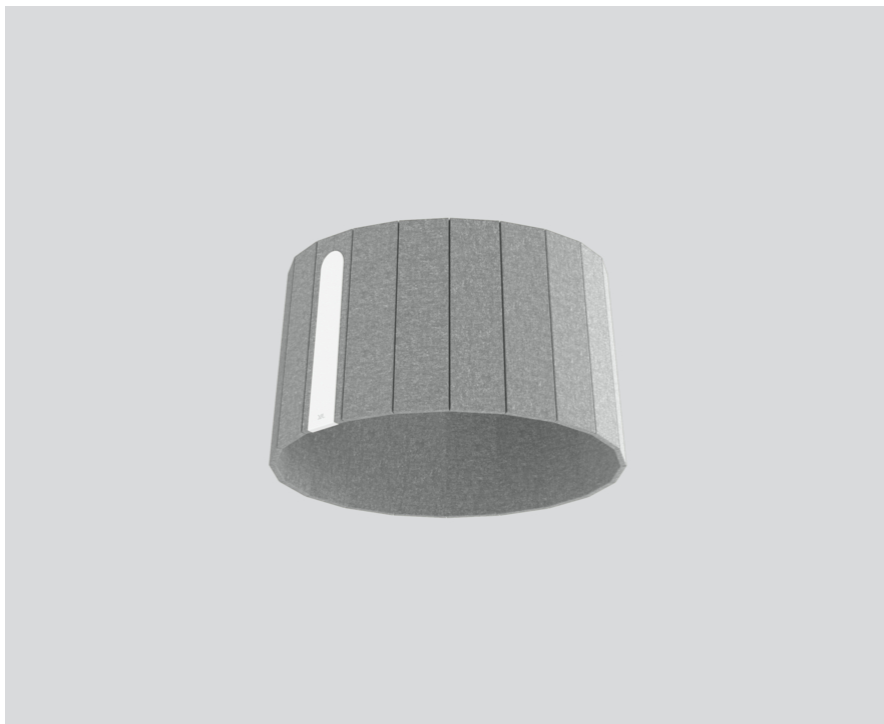

## Allgemein

Leuchte / Schiene , Montiert

Filzgrau

## Abmessungen

Durchmesser 527 mm

Höhe 300 mm

1 kg

## Montageanleitung

Akustisch wirksamer Leuchenschirm aus hochwertigem, selbsttragendem, recyceltem PET-Filz mit schallabsorbierenden Eigenschaften; optisch und haptisch hochwertige Oberfläche, Filzgrau; Farbabweichungen möglich; zum Anbringen an SONIC suspended oder SONIC free standing; nachträgliche Anbringung möglich;