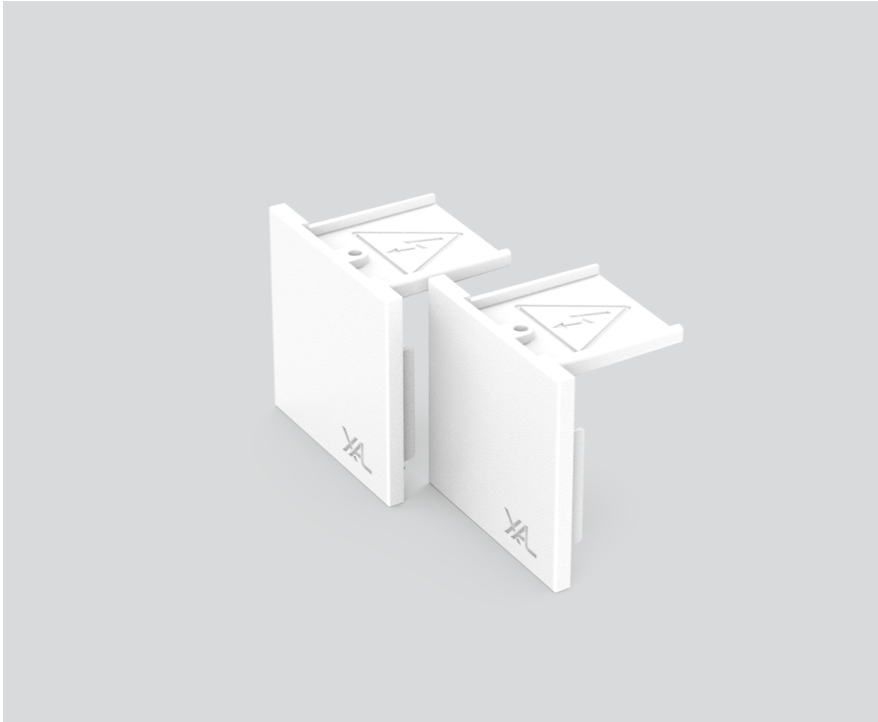

## Allgemein

Reinweiß, RAL 9010 <sup>1</sup>

## Abmessungen

Länge 30 mm

Breite 42 mm

Höhe 42 mm

0.03 kg

<sup>1</sup> RAL Code