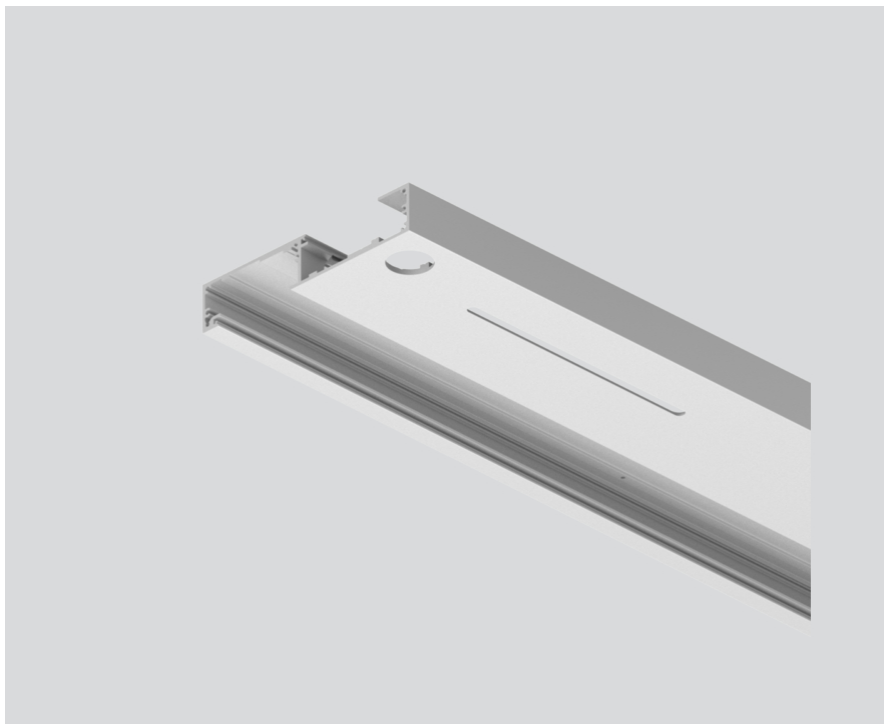

DIRECT / INDIRECT MODULE

099-9912816

Projekt / Typ

Notizen

Anzahl / Datum

Allgemein

Zuschnitt vor Ort

eloxiertes Aluminium

Abmessungen

Länge 3621 mm

Breite 130 mm

Höhe 25 mm