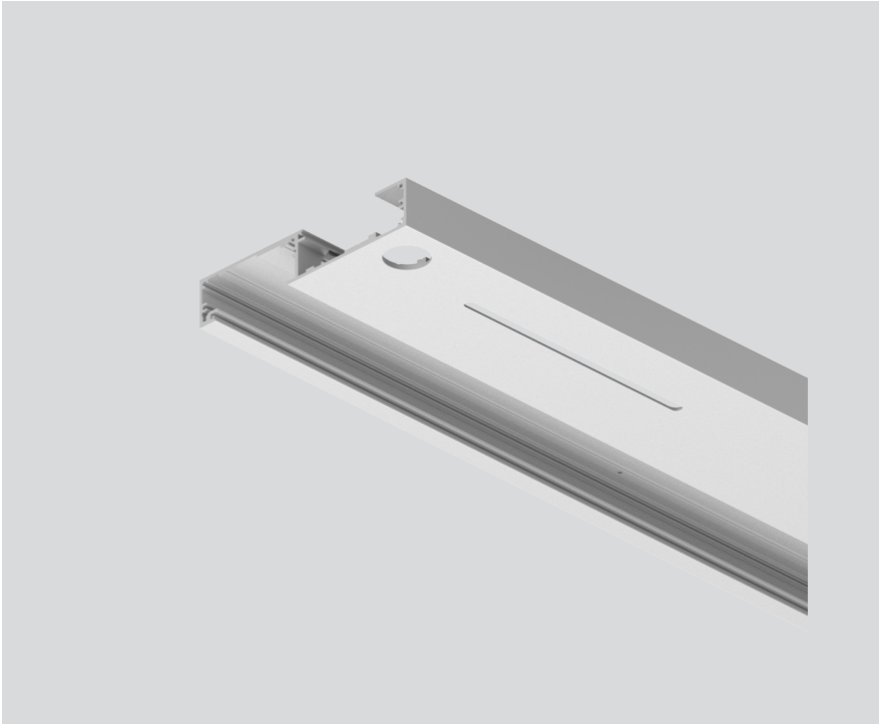

DIRECT / INDIRECT MODULE

099-9912816

Projekt / Typ

Notizen

Anzahl / Datum

Allgemein

Zuschnitt vor Ort

eloxiertes Aluminium

Abmessungen

Länge 3621 mm

Breite 130 mm

Höhe 25 mm