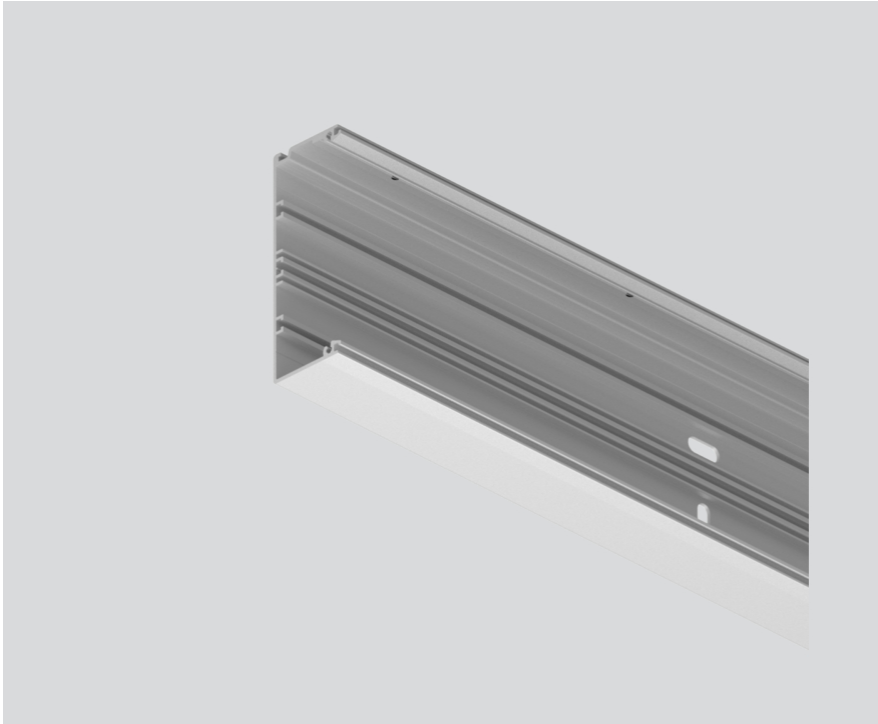

MOUNTING CHANNEL

099-9921616

Projekt / Typ

Notizen

Anzahl / Datum

Allgemein

eloxiertes Aluminium

Abmessungen

Länge 1010 mm

Breite 120 mm

Höhe 43 mm

Produktskizze