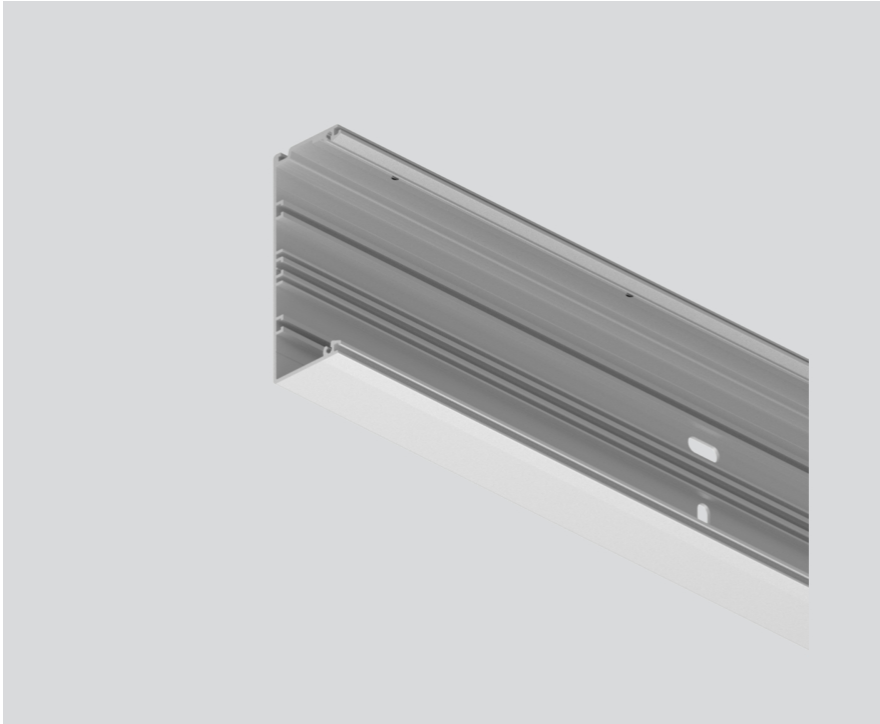

MOUNTING CHANNEL

099-9921616

Projekt / Typ

Notizen

Anzahl / Datum

Allgemein

eloxiertes Aluminium

Abmessungen

Länge 1010 mm

Breite 120 mm

Höhe 43 mm

Produktskizze