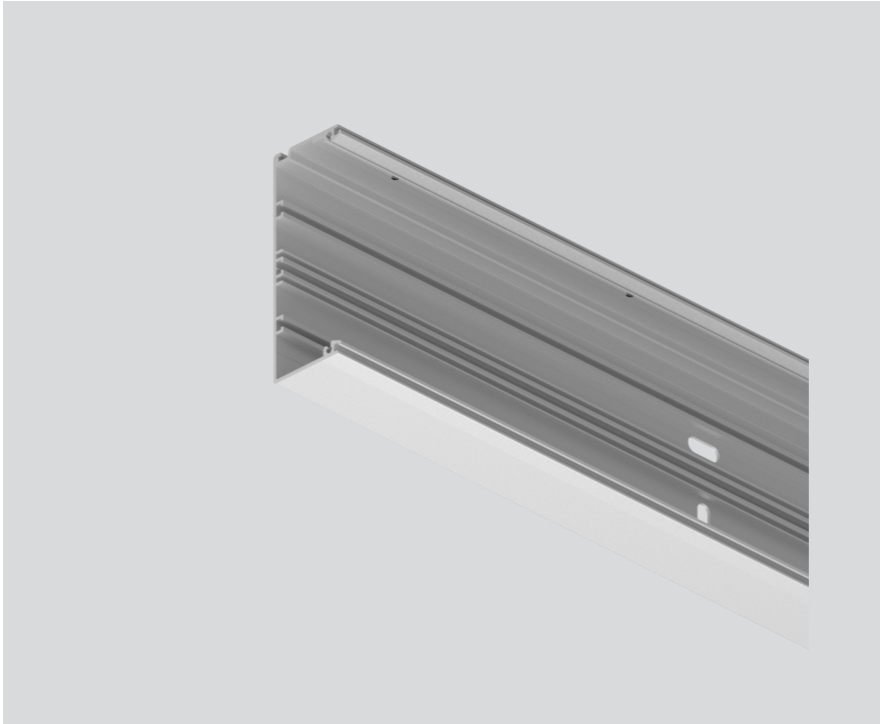

MOUNTING CHANNEL

099-9921716

Projekt / Typ

Notizen

Anzahl / Datum

Allgemein

eloxiertes Aluminium

Abmessungen

Länge 1210 mm

Breite 120 mm

Höhe 43 mm

Produktskizze