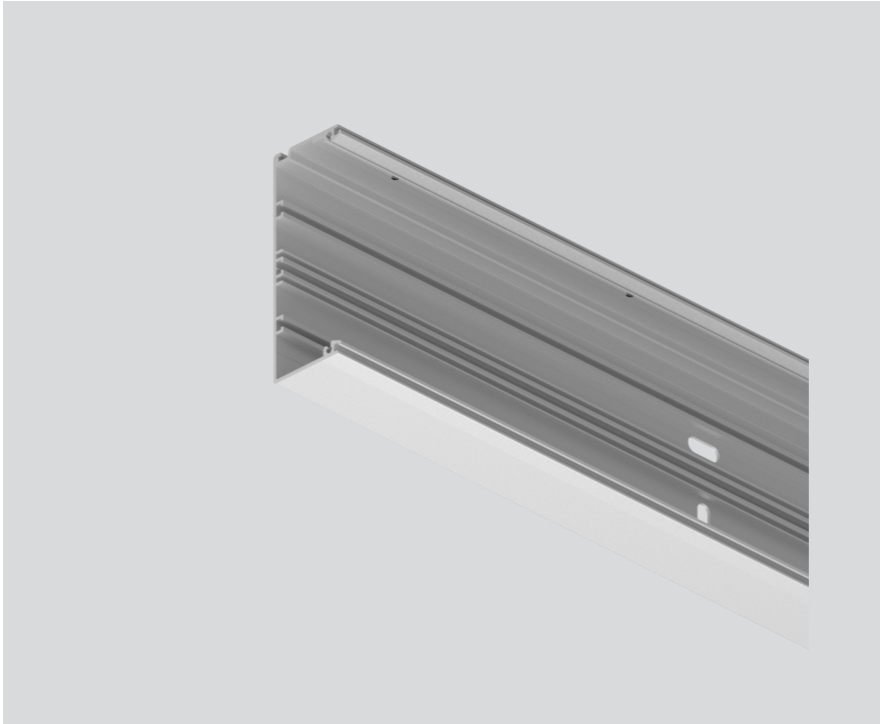

MOUNTING CHANNEL

099-9921816

Projekt / Typ

Notizen

Anzahl / Datum

Allgemein

eloxiertes Aluminium

Abmessungen

Länge 3630 mm

Breite 120 mm

Höhe 43 mm

Produktskizze