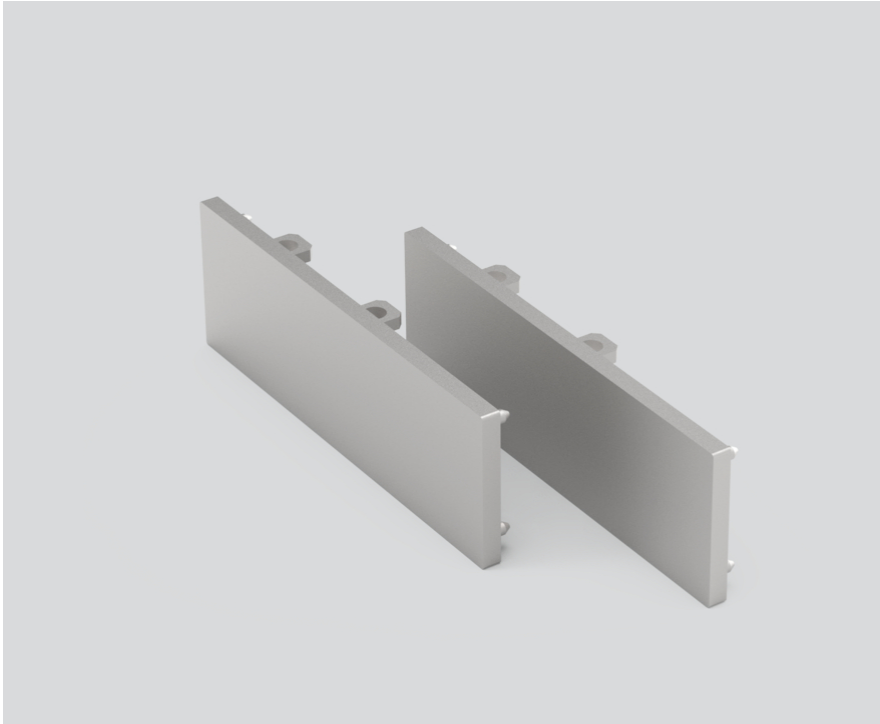

Projekt / Typ

Notizen

Anzahl / Datum

Allgemein

links für standard rail

eloxiertes Aluminium