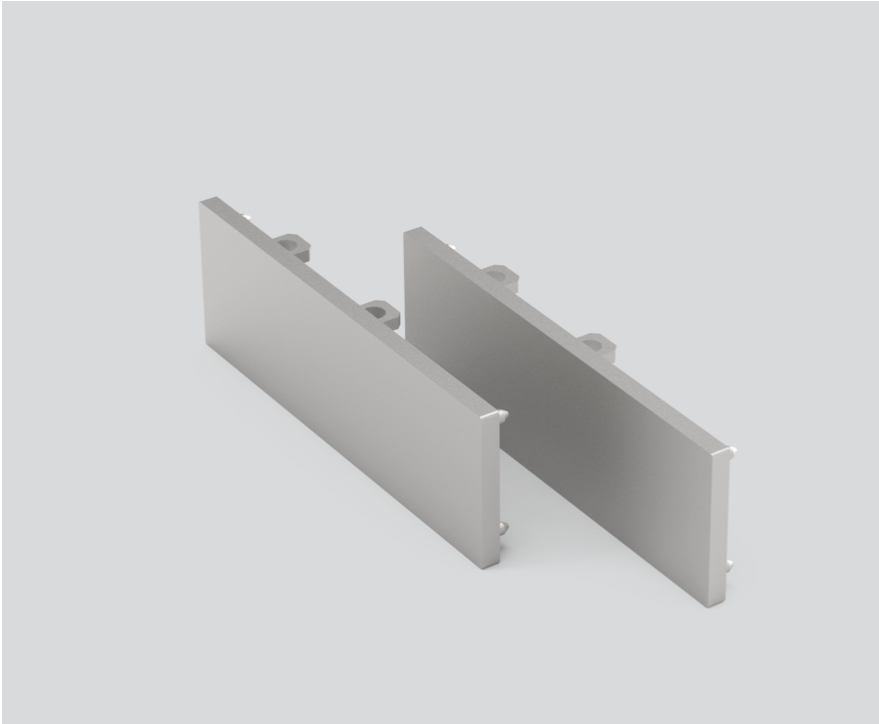

END CAP

099-9951016

Projekt / Typ

Notizen

Anzahl / Datum

Allgemein

links für standard rail

eloxiertes Aluminium