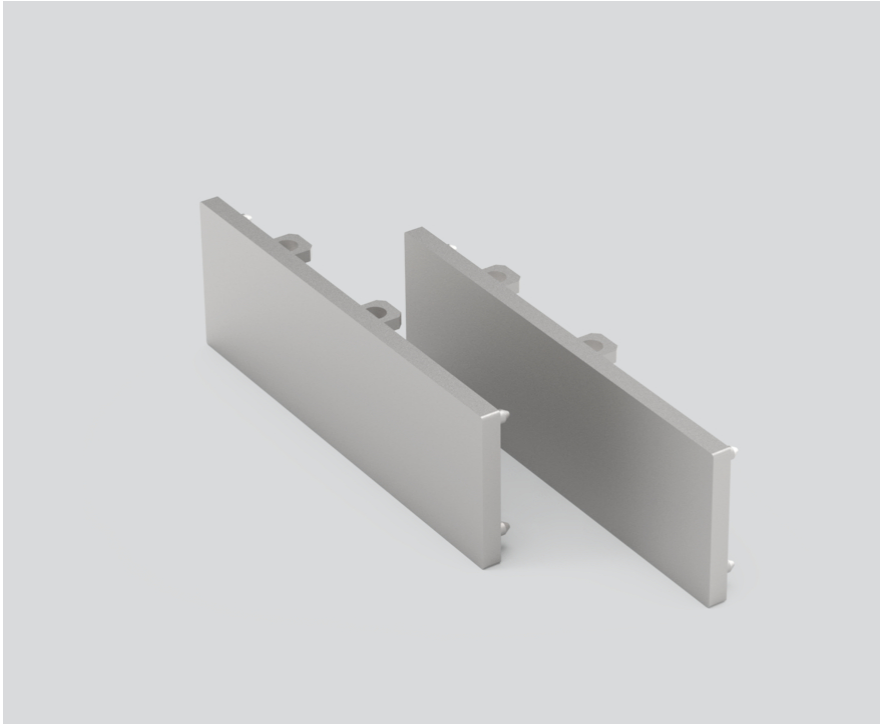

# END CAP

099-9951016

Projekt / Typ

Notizen

Anzahl / Datum

## Allgemein

links für standard rail

Eloxiertes Aluminium