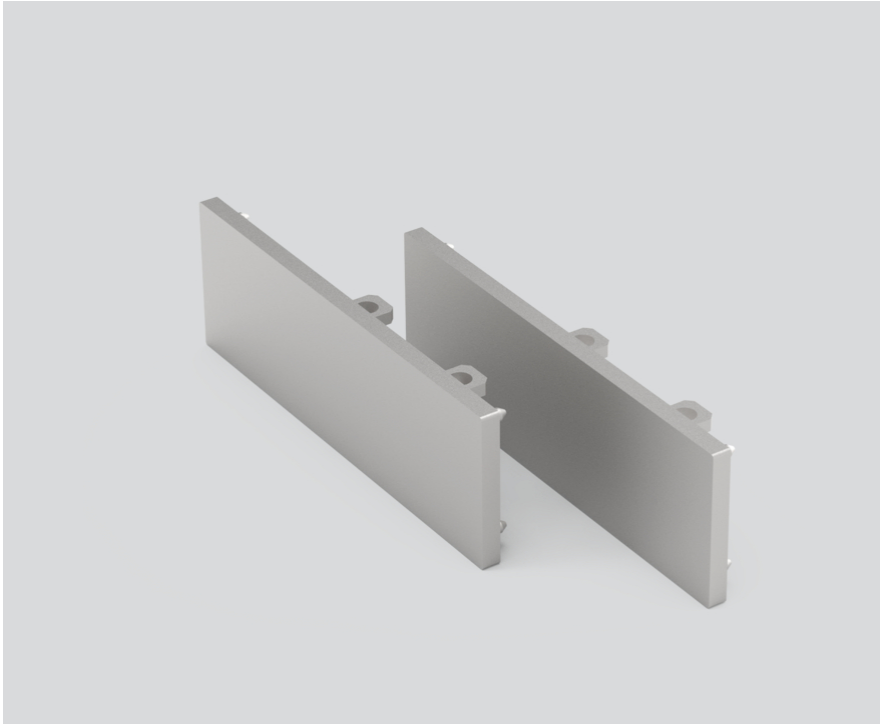

END CAP

099-9951116

Projekt / Typ

Notizen

Anzahl / Datum

Allgemein

rechts für standard rail

eloxiertes Aluminium