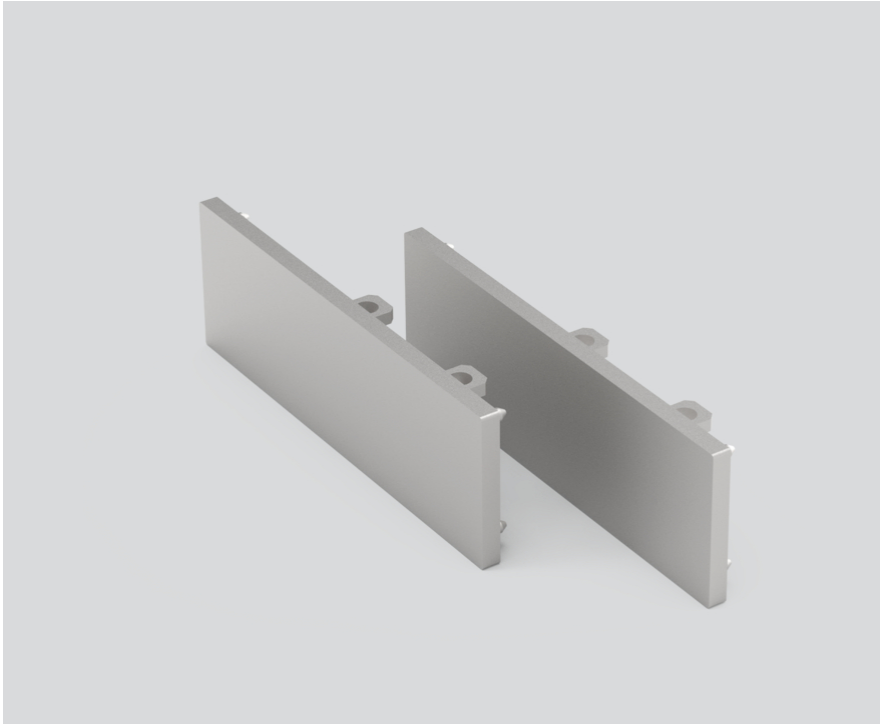

END CAP

099-9951116

Projekt / Typ

Notizen

Anzahl / Datum

Allgemein

rechts für standard rail

Eloxiertes Aluminium