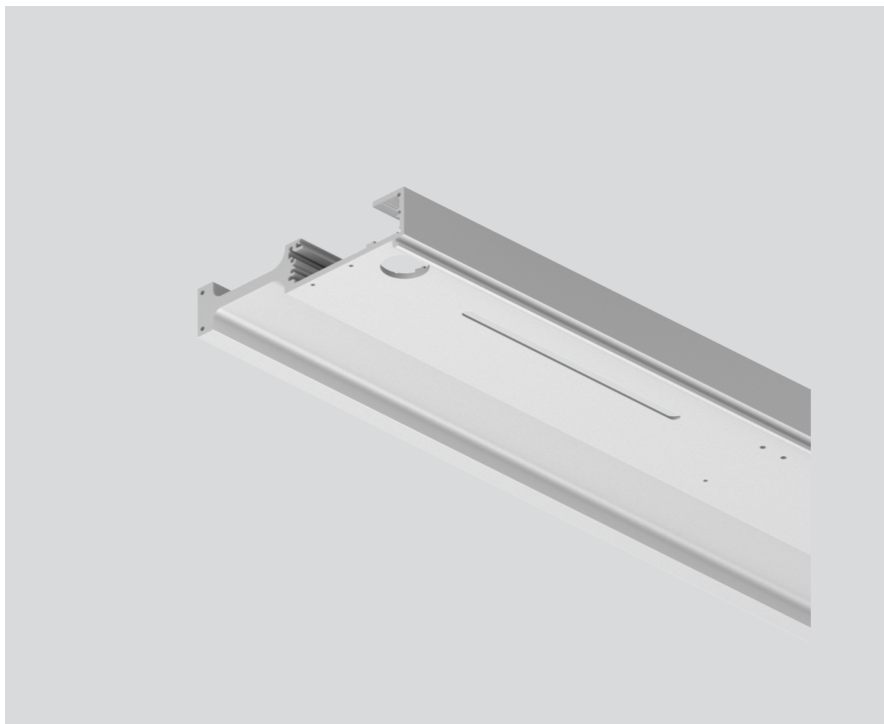

## Allgemein

eloxiertes Aluminium

## Abmessungen

Länge 1007 mm

Breite 130 mm

Höhe 29 mm