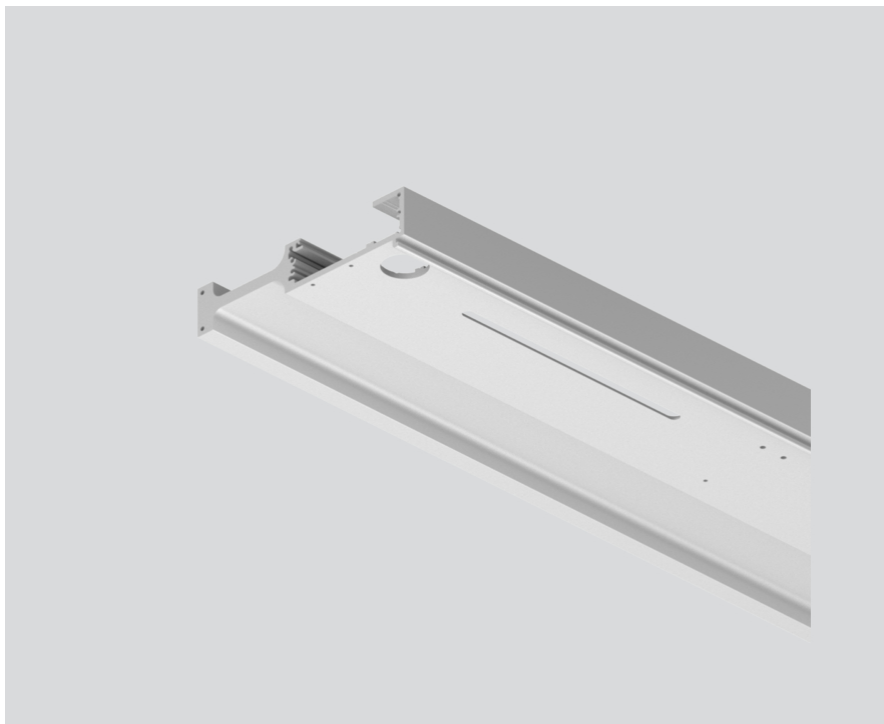

STANDARD RAIL

099-9951616

Projekt / Typ

Notizen

Anzahl / Datum

Allgemein

eloxiertes Aluminium

Abmessungen

Länge 1007 mm

Breite 130 mm

Höhe 29 mm

Produktskizze