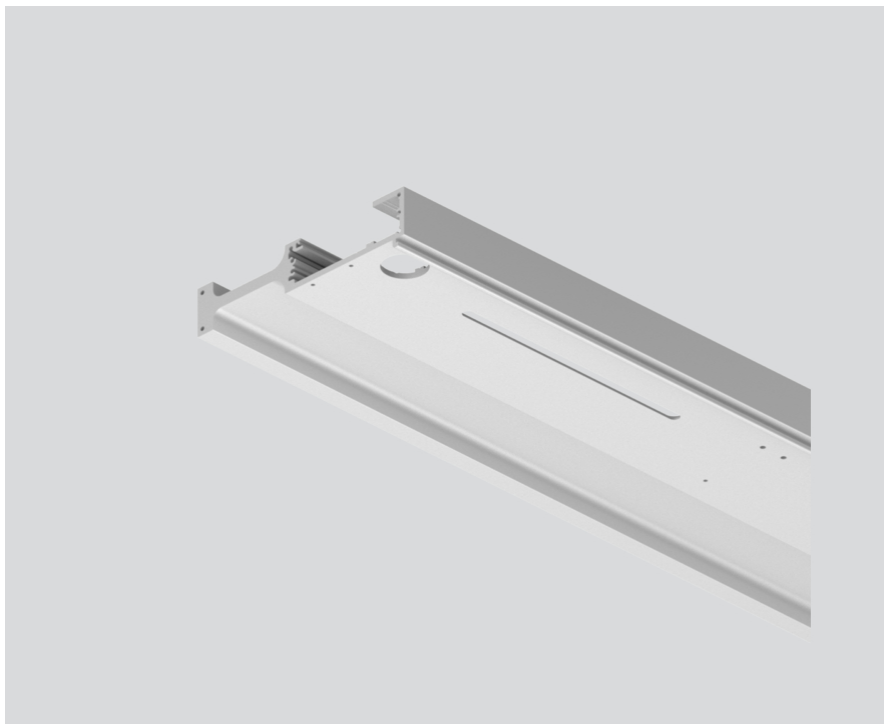

STANDARD RAIL

099-9951716

Projekt / Typ

Notizen

Anzahl / Datum

Allgemein

eloxiertes Aluminium

Abmessungen

Länge 1207 mm

Breite 130 mm

Höhe 29 mm

Produktskizze