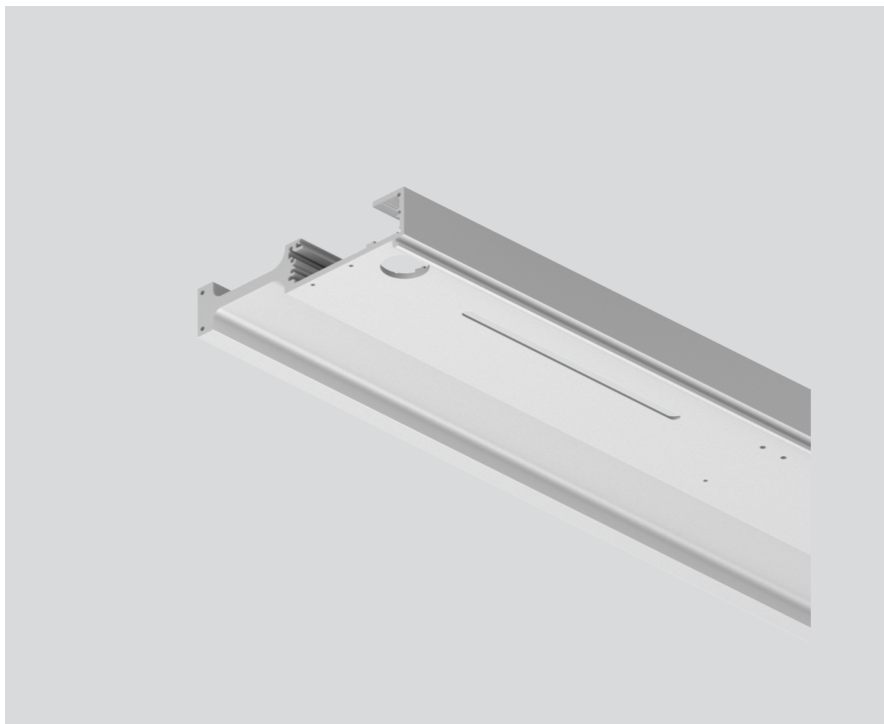

STANDARD RAIL

099-9951716

Projekt / Typ

Notizen

Anzahl / Datum

Allgemein

Eloxiertes Aluminium

Abmessungen

Länge 1207 mm

Breite 130 mm

Höhe 29 mm

Produktskizze