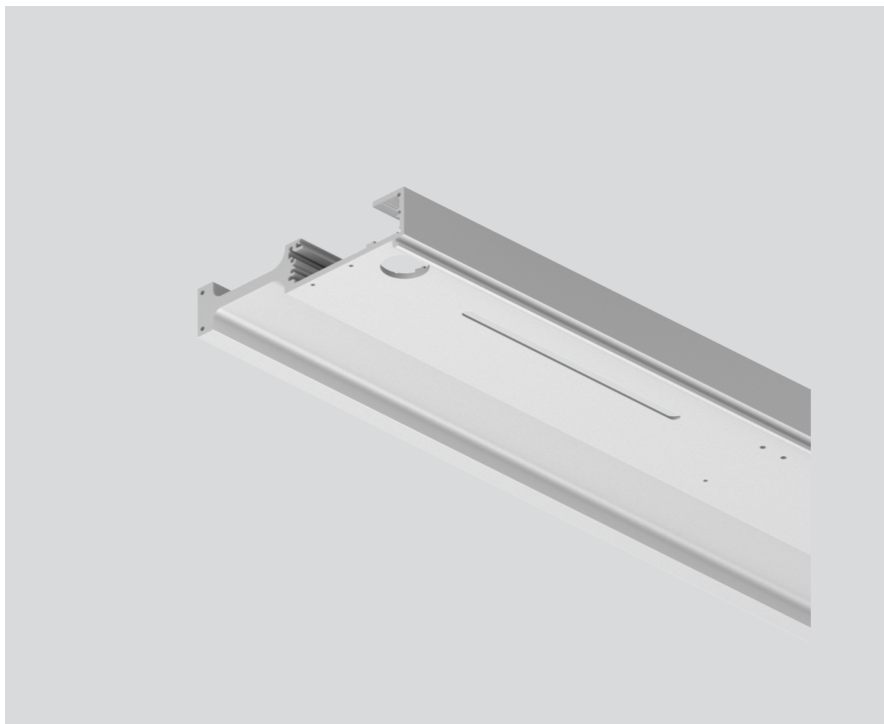

STANDARD RAIL

099-9951816

Projekt / Typ

Notizen

Anzahl / Datum

Allgemein

eloxiertes Aluminium

Abmessungen

Länge 3621 mm

Breite 130 mm

Höhe 29 mm

Produktskizze