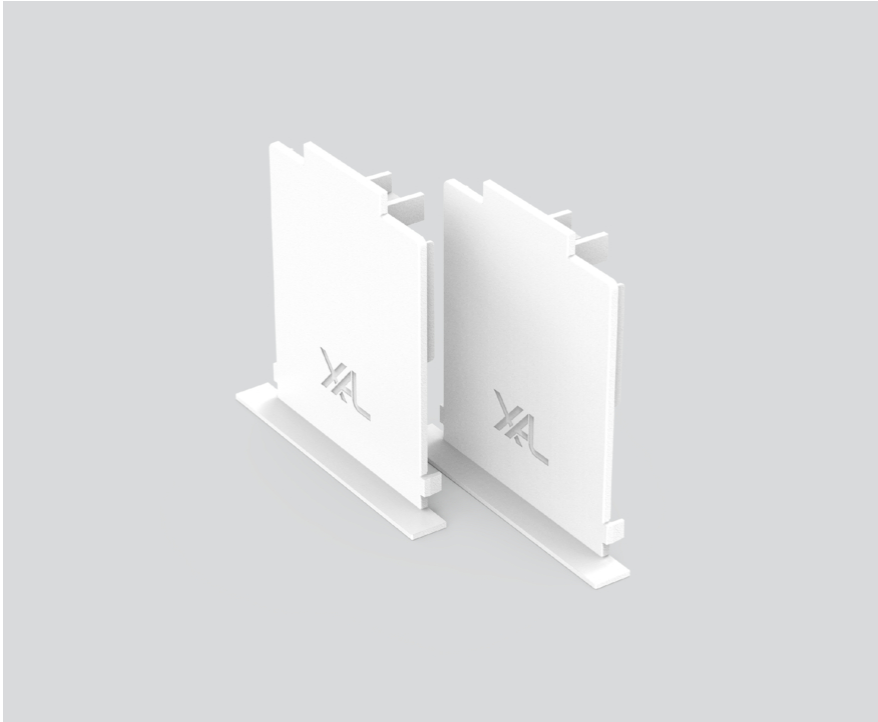

END CAPS

845-3410017

Projekt / Typ

Notizen

Anzahl / Datum

Allgemein

1 Paar

Verkehrsweiß, RAL 9016 ¹

Abmessungen

length 76 mm

width 75 mm

height 10 mm

0.08 kg

Einbau mit Rand

¹ RAL Code