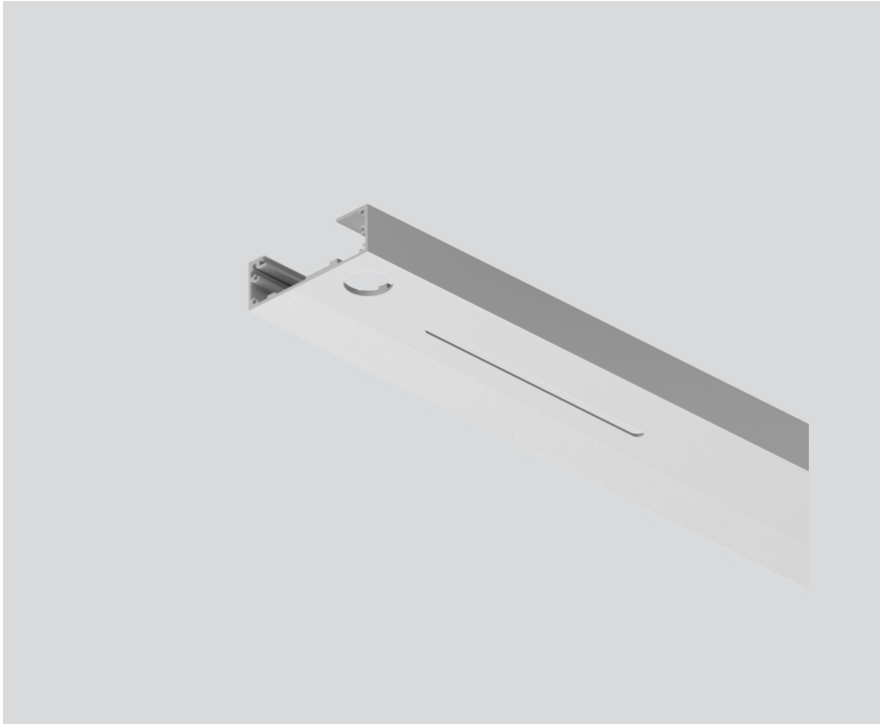

INDIRECT MODULE

E87210...6

Projekt / Typ

Notizen

Anzahl / Datum

Allgemein

Custom Zuschnitt

eloxiertes Aluminium

Abmessungen

Breite 75 mm

Höhe 25 mm