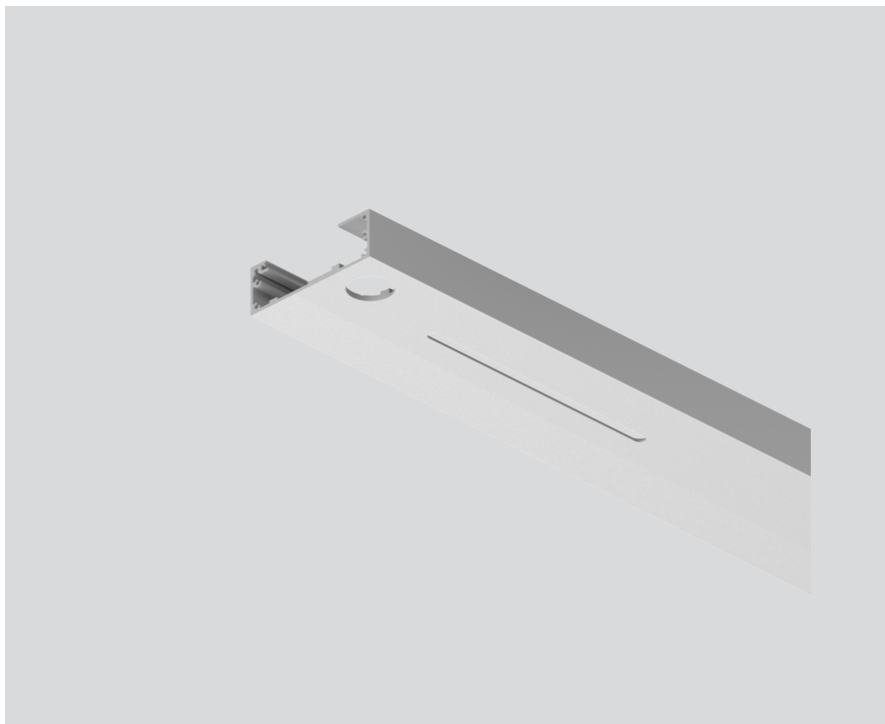

INDIRECT MODULE

E87210...6

Projekt / Typ

Notizen

Anzahl / Datum

Allgemein

Custom Zuschnitt

eloxiertes Aluminium

Abmessungen

Breite 75 mm

Höhe 25 mm