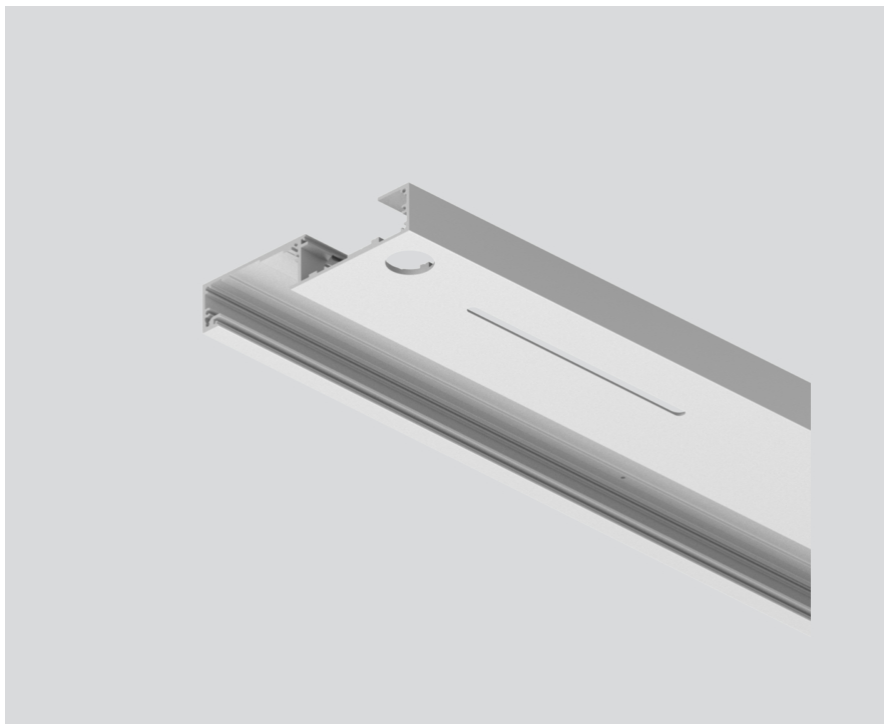

DIRECT / INDIRECT MODULE

E87220...6

Projekt / Typ

Notizen

Anzahl / Datum

Allgemein

Custom Zuschnitt

eloxiertes Aluminium

Abmessungen

Breite 130 mm

Höhe 25 mm