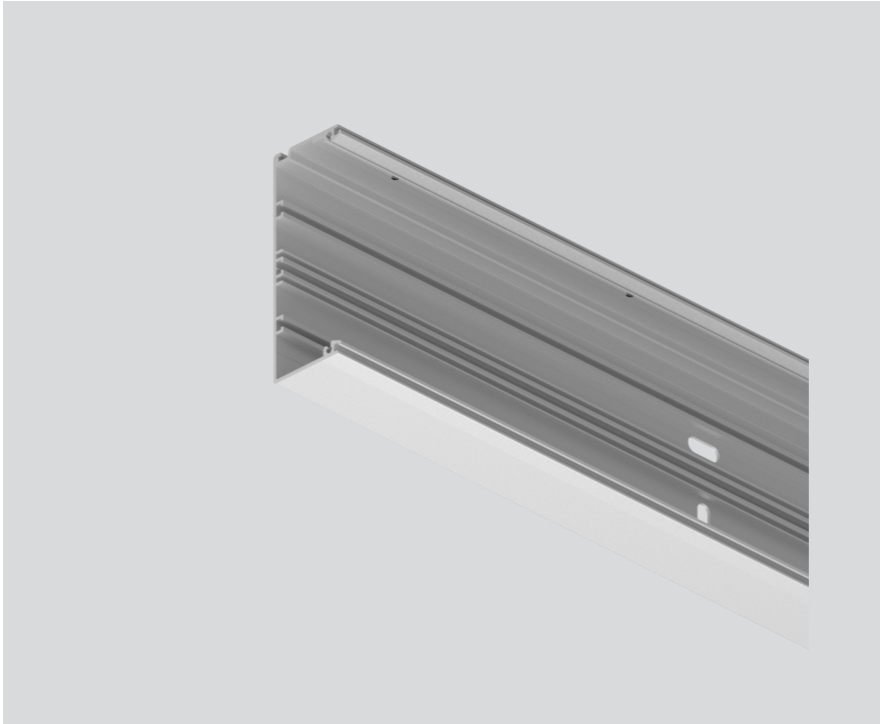

MOUNTING CHANNEL

E87240...6

Projekt / Typ

Notizen

Anzahl / Datum

Allgemein

Custom Zuschnitt

eloxiertes Aluminium

Abmessungen

Breite 120 mm

Höhe 43 mm

Produktskizze