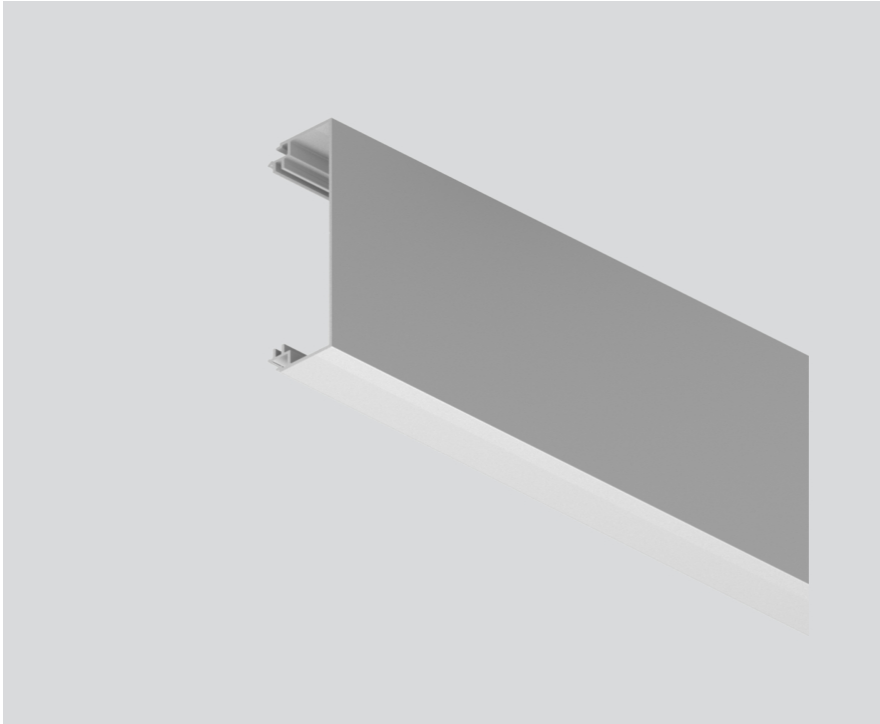

# COVER BIG

E87270...6

Projekt / Typ

Notizen

Anzahl / Datum

## Allgemein

Custom Zuschnitt

eloxiertes Aluminium

## Abmessungen

Breite 120 mm

Höhe 75 mm