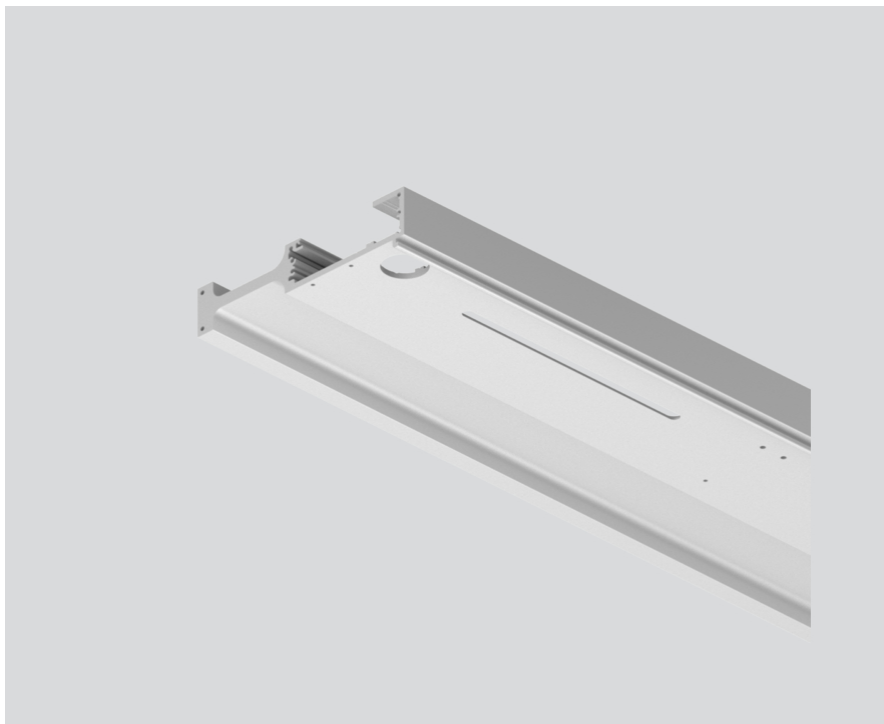

STANDARD RAIL

E87280...6

Projekt / Typ

Notizen

Anzahl / Datum

Allgemein

Custom Zuschnitt

eloxiertes Aluminium

Abmessungen

Breite 130 mm

Höhe 29 mm

Produktskizze