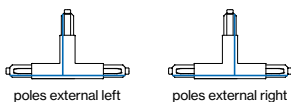

Order options

CONTROL

non DIM

DALI-2

MATERIAL COLOUR

- pure white RAL 9010 7
- jet black RAL 9005 8

Pole options

TRACK 3-phase/3-phase + DALI-2-bus