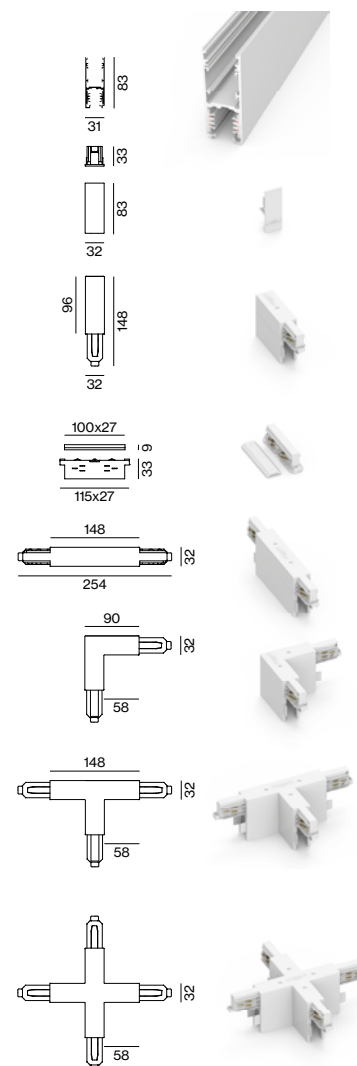

end feed right 186-026413

middle feed 186-021323

CONNECTORS 240V-16A

TYPE ORDER CODE
linear connector 186-026113

I-connector 186-026123

L-connector right 186-026133

L-connector left 186-026233

T-connector right (poles internal) 186-026143

T-connector left (poles internal) 186-026243

T-connector right (poles external) 186-026173

T-connector left (poles external) 186-026273

X-connector 186-026153

MOUNTING ACCESSORIES

TYPE ORDER CODE
pendant clip cable 186-0265210
pendant sheet metal clip 186-0215220
pendant clip rod 186-0265410

joiner piece cable 186-0265310

joiner piece rod 186-0265510

cutting tool 186-0219110

SUSPENSION KIT

TYPE ORDER CODE
pendant 1000 186-0216110

cable 1500 186-0217110

cable 3000 186-0217210

cable 5000 186-0217310

TRACK 240V-16A

L (mm)	ORDER CODE
1000	186-015113
2000	186-015213
3000	186-015313
4000	186-015413

TRACK CURVE 240V-16A

TYPE	ORDER CODE
R 500 90° left	186-015853
R 500 90° right	186-015863

end cap 186-025011