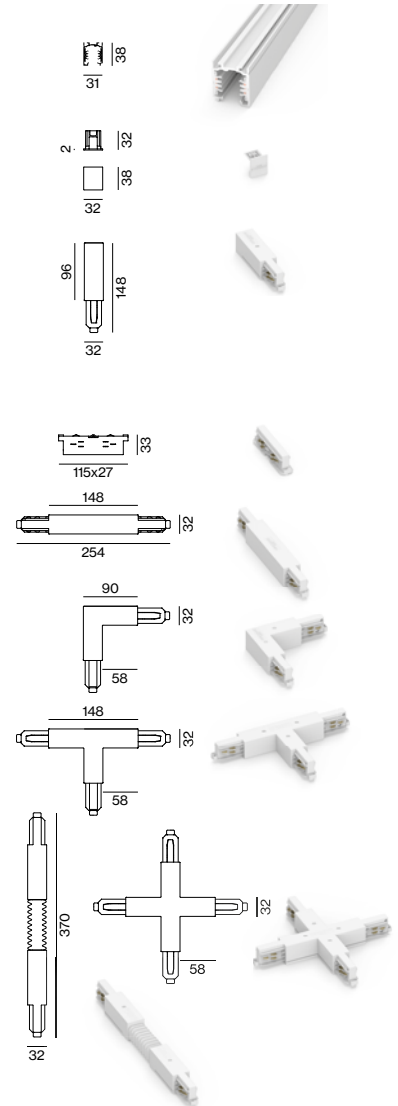

FR Spot sur rail en fonte d'aluminium injectée ; surface thermolaquée ; tête de spot rotatif à 355° et orientable à 90° ; convertisseur intégré à l'adaptateur du rail d'alimentation ; réflecteur de grande qualité, métallisée à l'aluminium avec optique facette ; précision de caractéristique de rayonnement avec divers angles de diffusion ; bon anti-éblouissement grâce aux points lumineux en retrait ; éléments optiques comme accessoires ; avec technologie COB (Chip on Board) pour efficacité maximale ; pas de formation d'ombres multiples ; LED économes en énergie à restitution de couleur élevée ; adaptateur pour installation ou déplacement sans outil dans différents rails triphasés

X-connector 186-021153

adjustable corner connector 186-021163

MOUNTING ACCESSORIES

TYPE ORDER CODE
 ceiling clip 186-021511

pendant clip cable 186-021521

pendant clip rod 186-021541

joiner piece cable 186-021531

joiner piece rod 186-021551

cutting tool 186-0219110

SUSPENSION KIT

TYPE ORDER CODE
 pendant 1000 186-021611

cable 1500 186-0217110

cable 3000 186-0217210

cable 5000 186-0217310

TRACK high

poles end feed left

poles end feed right

TRACK high 3-phase/3-phase + DALI-2-bus

TRACK 240V-16A

L (mm)	ORDER CODE
1000	186-016113
2000	186-016213
3000	186-016313
4000	186-016413

end cap 186-026011

end feed left 186-026313