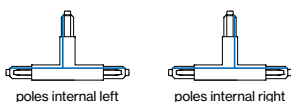

Order options

CONTROL

non DIM

DALI-2

MATERIAL COLOUR

- pure white RAL 9010 7
- jet black RAL 9005 8

Pole options

TRACK 3-phase/3-phase + DALI-2-bus